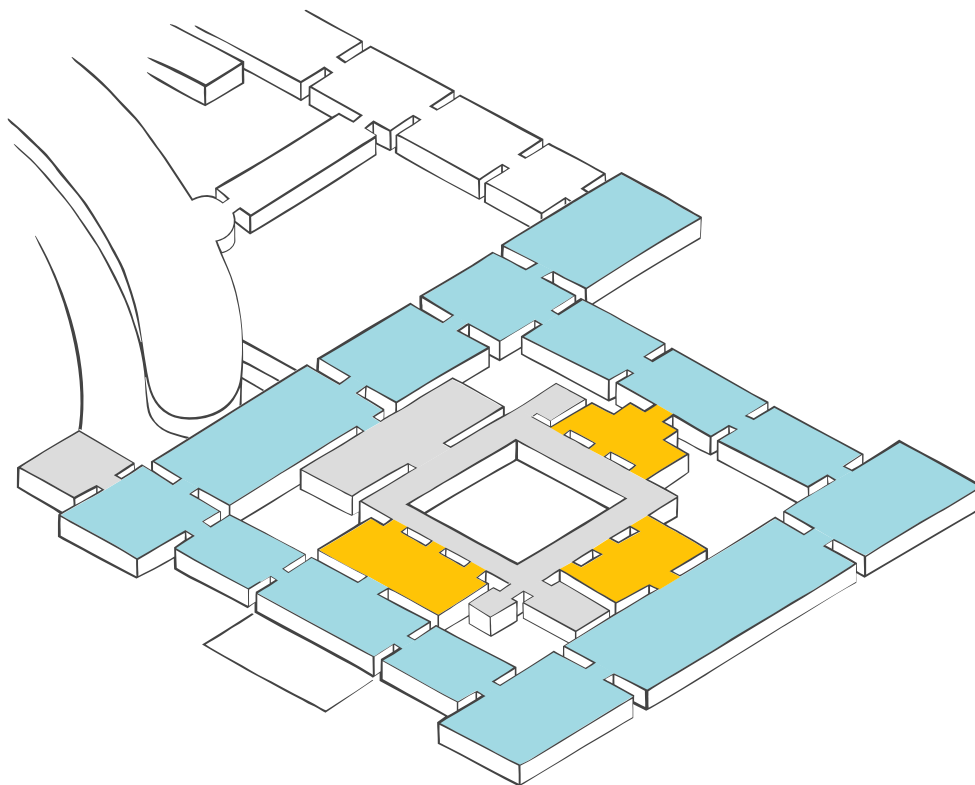

HOCHPARTERRE

- Barrierefreier Lift
- Wickeltisch
- Garderobe
- Toilette
- Barrierefreie Toilette
- Tickets
- cook café & bistro
- WMW Bibliothek
- Säulenhalle
- WMW Forum / Lounge
- Treppe
- Schließfächer
- Info Point

MEZZANIN

- Barrierefreier Lift
- Wickeltisch
- Toilette
- Barrierefreie Toilette
- Treppe
- Kaleidoskop Studio

Sammlungen online