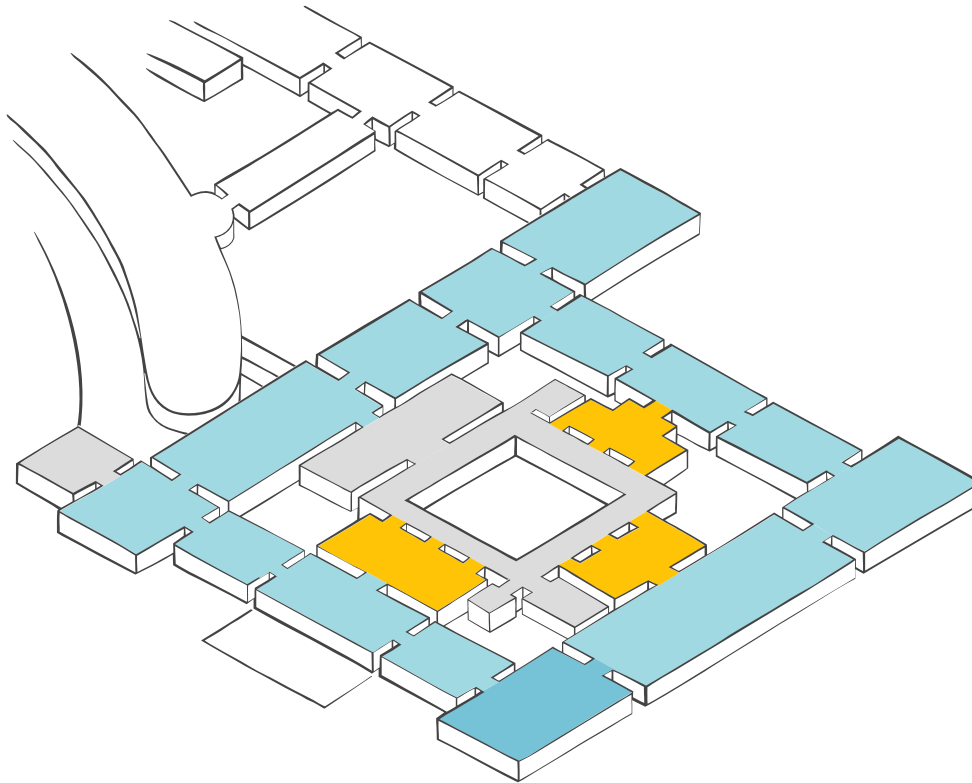

HOCHPARTERRE

- Barrierefreier Lift
- Wickeltisch
- Garderobe
- Toilette
- Barrierefreie Toilette
- Tickets
- cook café & bistro
- WMW Bibliothek
- Säulenhalle
- WMW Forum / Lounge
- Treppe
- Schließfächer
- Info Point

MEZZANIN

- Barrierefreier Lift
- Wickeltisch
- Toilette
- Barrierefreie Toilette
- Treppe
- Kaleidoskop Studio

Sammlungen online