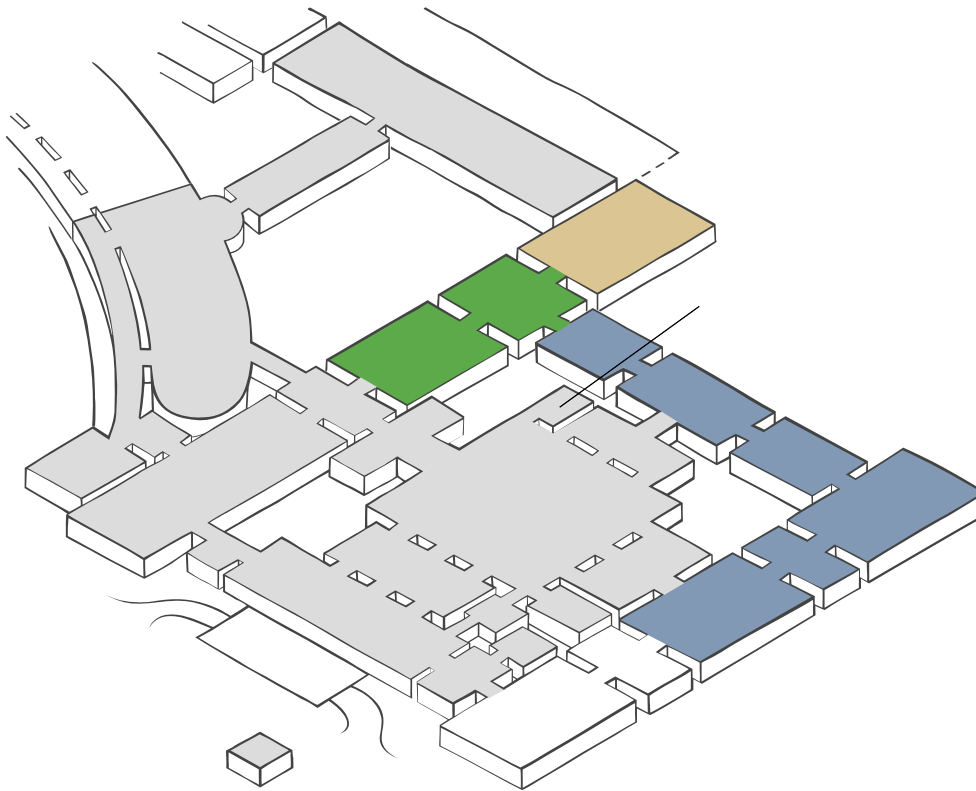

HOCHPARTERRE

- Barrierefreier Lift
- Wickeltisch
- Garderobe
- Toilette
- Barrierefreie Toilette
- Tickets
- cook café & bistro
- WMW Bibliothek
- Säulenhalle
- WMW Forum / Lounge
- Treppe
- Schließfächer
- Info Point

MEZZANIN

- Barrierefreier Lift
- Wickeltisch
- Toilette
- Barrierefreie Toilette
- Treppe
- Kaleidoskop Studio

Sammlungen online