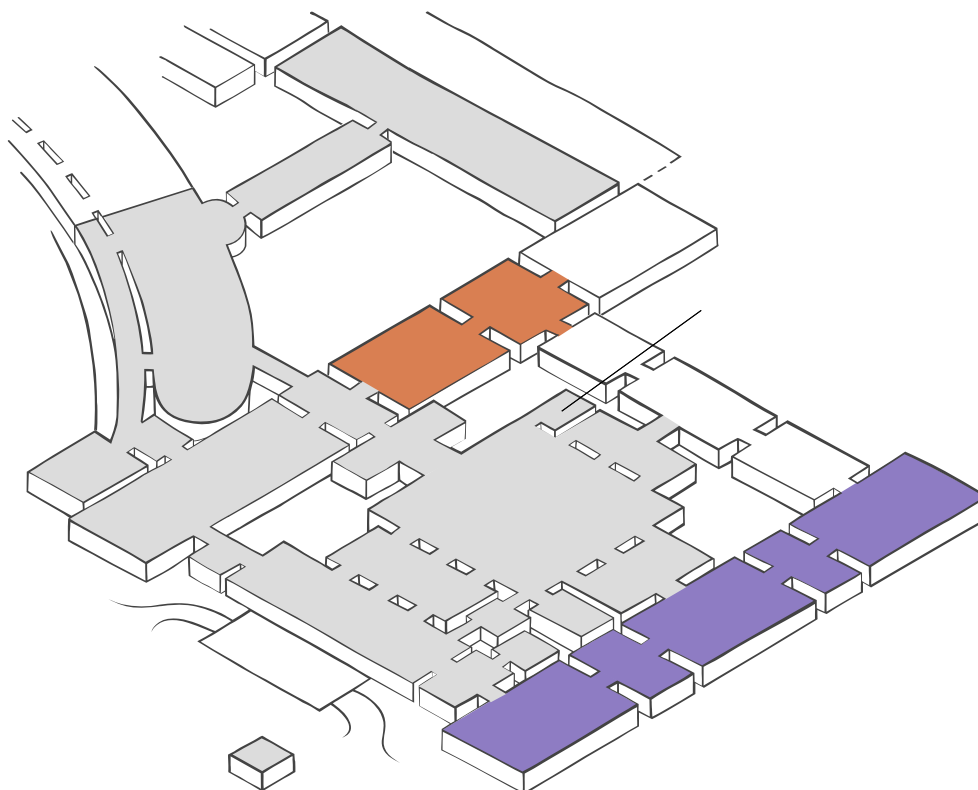

HOCHPARTERRE

- Barrierefreier Lift
- Wickeltisch
- Garderobe
- Toilette
- Barrierefreie Toilette
- Tickets
- cook café & bistro
- WMW Bibliothek
- Säulenhalle
- WMW Forum / Lounge
- Treppe
- Schließfächer
- Info Point

MEZZANIN

- Barrierefreier Lift
- Wickeltisch
- Toilette
- Barrierefreie Toilette
- Treppe
- Kaleidoskop Studio

Sammlungen online