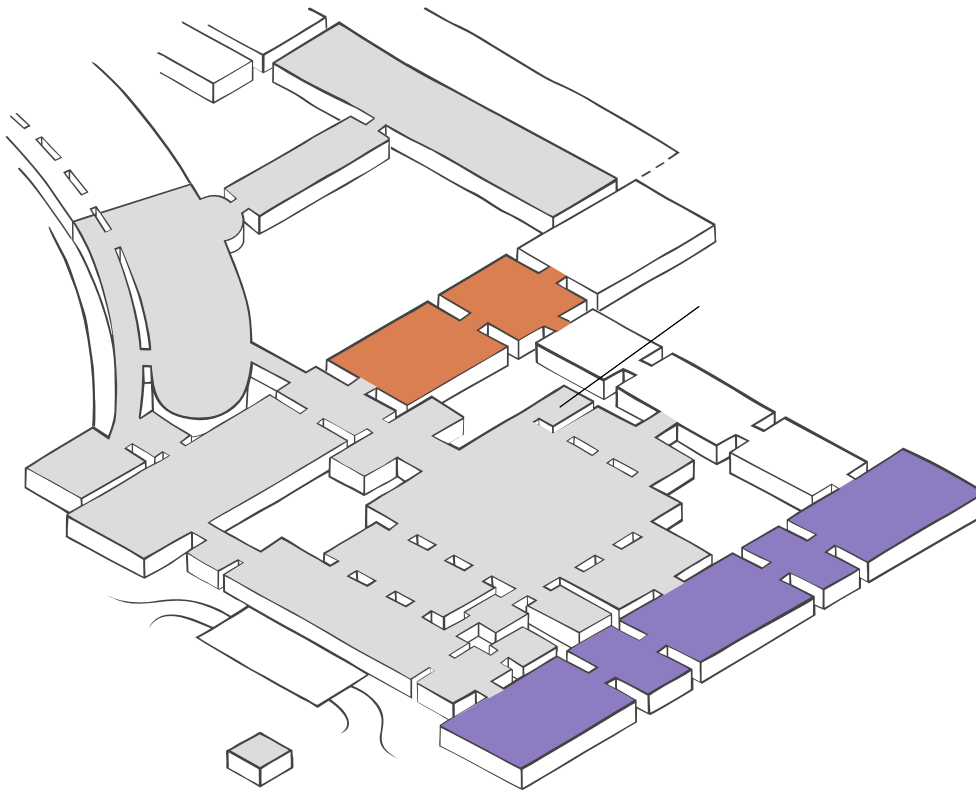

HOCHPARTERRE

Barrierefreier Lift

Wickeltisch

Garderobe

Toilette

Barrierefreie Toilette

Tickets

cook café & bistro

WMW Bibliothek

Säulenhalle

WMW Forum / Lounge

Treppe

Schließfächer

Info Point

MEZZANIN

- Barrierefreier Lift
- Wickeltisch
- Toilette
- Barrierefreie Toilette
- Treppe
- Kaleidoskop Studio