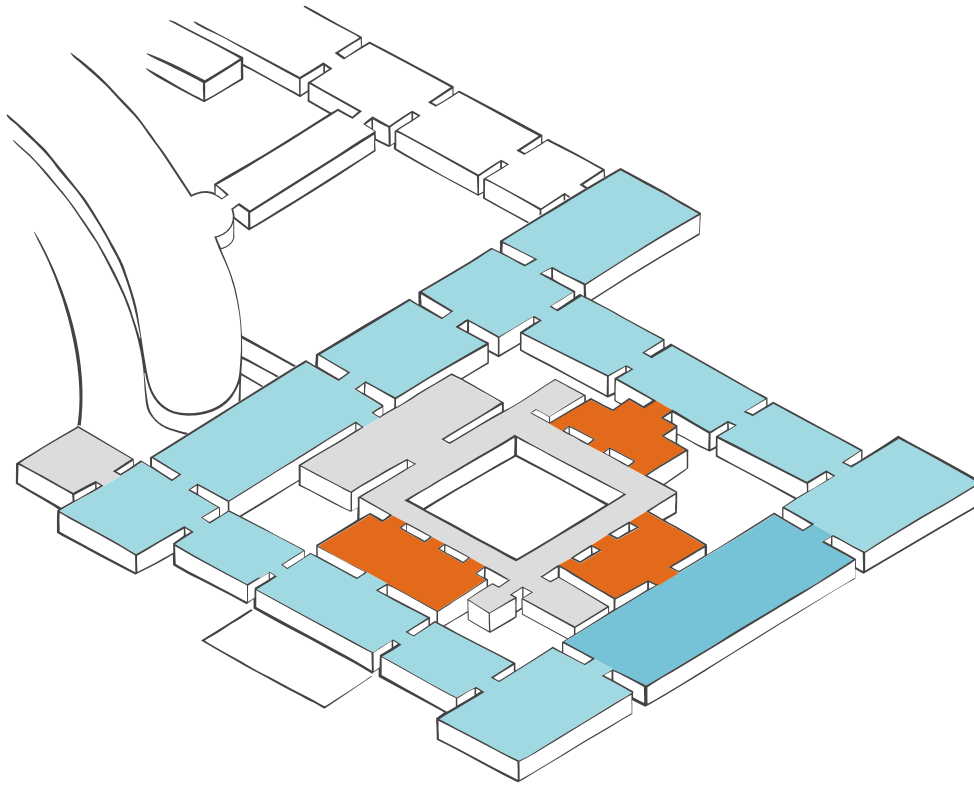

WMW Bibliothek

Säulenhalle

WMW Forum / Lounge

Treppe

Schließfächer

Info Point

MEZZANIN

- Barrierefreier Lift
- Wickeltisch
- Toilette
- Barrierefreie Toilette
- Treppe
- Kaleidoskop Studio