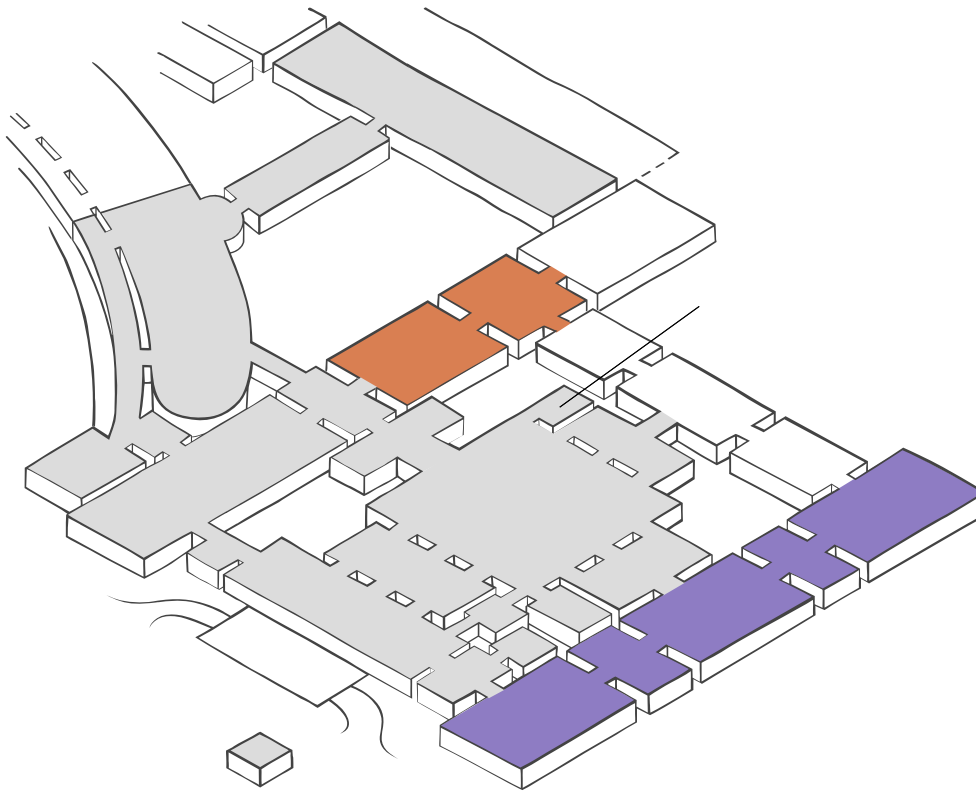

HOCHPARTERRE

- Barrierefreier Lift
- Wickeltisch
- Garderobe
- Toilette
- Barrierefreie Toilette
- Tickets
- cook café & bistro
- WMW Bibliothek
- Säulenhalle
- WMW Forum / Lounge
- Treppe
- Schließfächer
- Info Point

MEZZANIN

- Barrierefreier Lift
- Wickeltisch
- Toilette
- Barrierefreie Toilette
- Treppe
- Kaleidoskop Studio

Sammlungen online