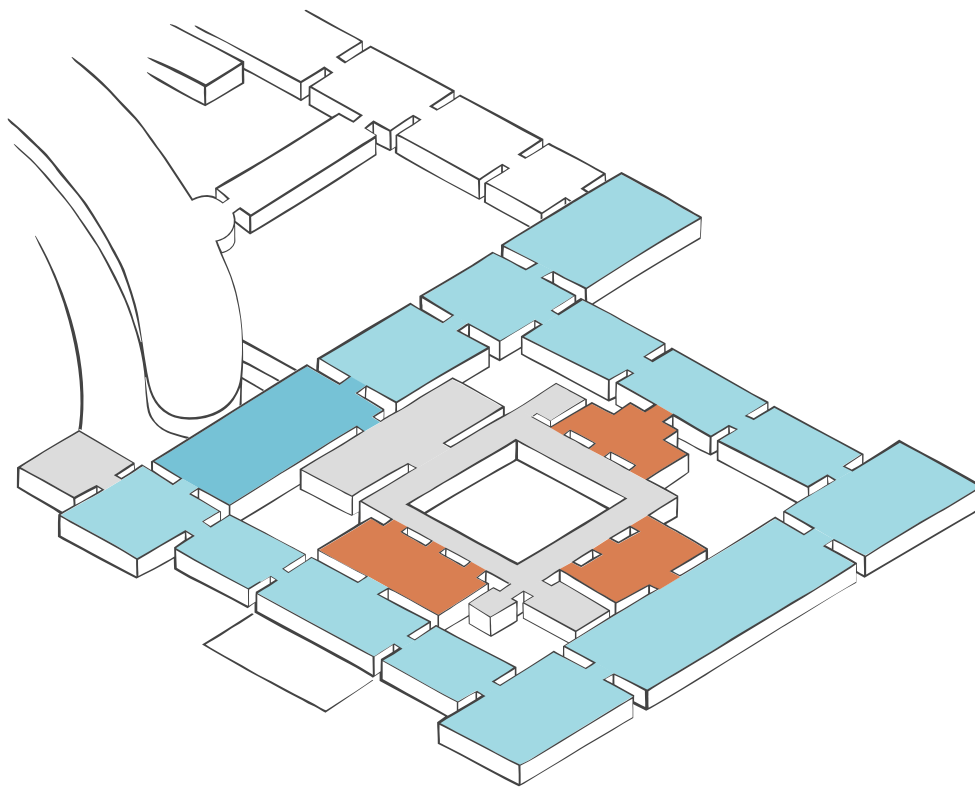

WMW Bibliothek

Säulenhalle

WMW Forum / Lounge

Treppe

Schließfächer

Info Point

MEZZANIN

- Barrierefreier Lift
- Wickeltisch
- Toilette
- Barrierefreie Toilette
- Treppe
- Kaleidoskop Studio