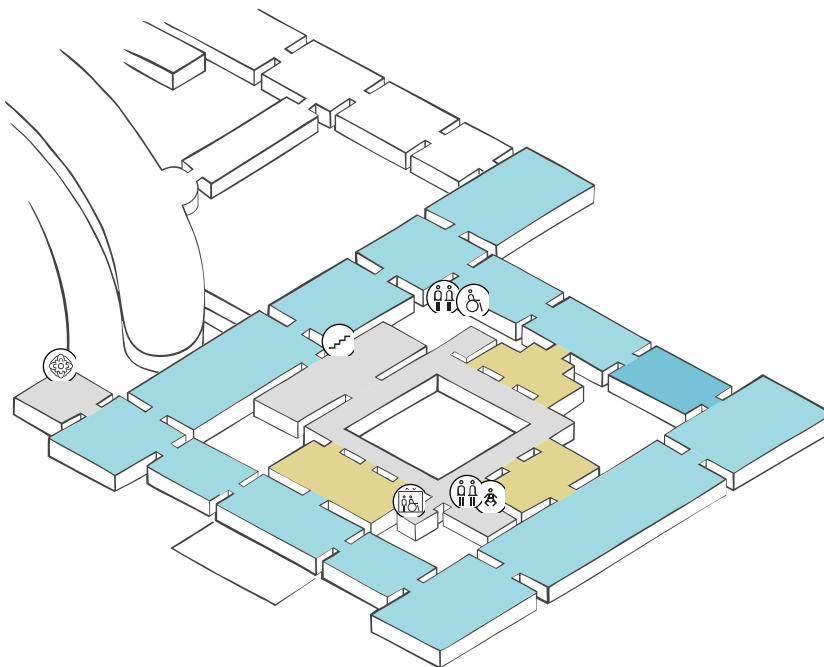

HOCHPARTERRE

-  Barrierfreier Lift
-  Wickeltisch
-  Garderobe
-  Toilette
-  Barrierefreie Toilette
-  WMW Shop
-  Tickets
-  cook café & bistro
-  WMW Bibliothek
-  Säulenhalle
-  WMW Forum / Lounge
-  Treppe
-  Schließfächer
-  Info Point

- Sonderausstellung
- Sonderausstellung: The Majlis
- Sonderausstellung: Korridor des Staunens

MEZZANIN

- Sonderausstellung: Faces in Prayer
- Schausammlung
- Sonderausstellung: Ein koloniales Ding
- Sonderausstellung: Metamorphosis. Brazil 1998