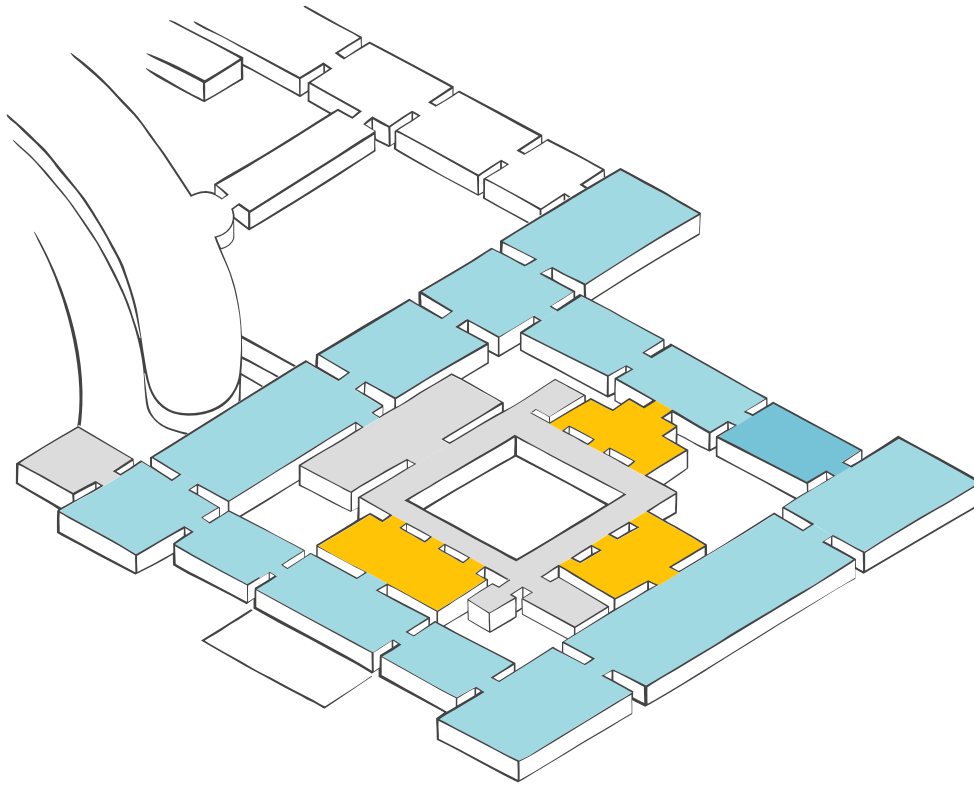

HOCHPARTERRE

- Barrierefreier Lift
- Wickeltisch
- Garderobe
- Toilette
- Barrierefreie Toilette
- Tickets
- cook café & bistro
- WMW Bibliothek
- Säulenhalle
- WMW Forum / Lounge
- Treppe
- Schließfächer
- Info Point

MEZZANIN

- Barrierefreier Lift
- Wickeltisch
- Toilette
- Barrierefreie Toilette
- Treppe
- Kaleidoskop Studio

Sammlungen online