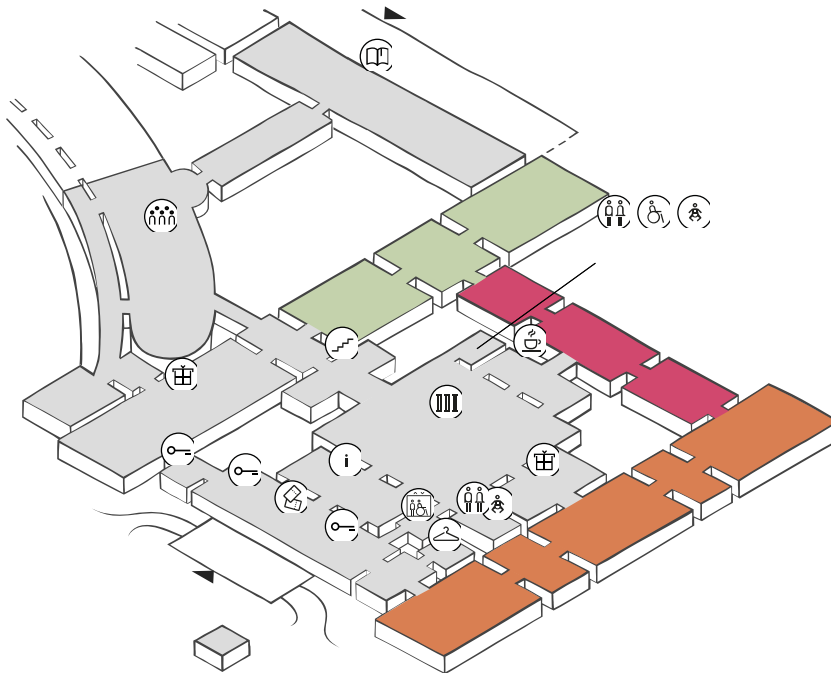

HOCHPARTERRE

-  Barrierfreier Lift
-  Wickeltisch
-  Garderobe
-  Toilette
-  Barrierefreie Toilette
-  WMW Shop
-  Tickets
-  cook café & bistro
-  WMW Bibliothek
-  Säulenhalle
-  WMW Forum / Lounge
-  Treppe
-  Schließfächer
-  Info Point

- Sonderausstellung
- Sonderausstellung: The Majlis
- Sonderausstellung: Korridor des Staunens

MEZZANIN

- Sonderausstellung: Faces in Prayer
- Schausammlung
- Sonderausstellung: Ein koloniales Ding
- Sonderausstellung: Metamorphosis. Brazil 1998