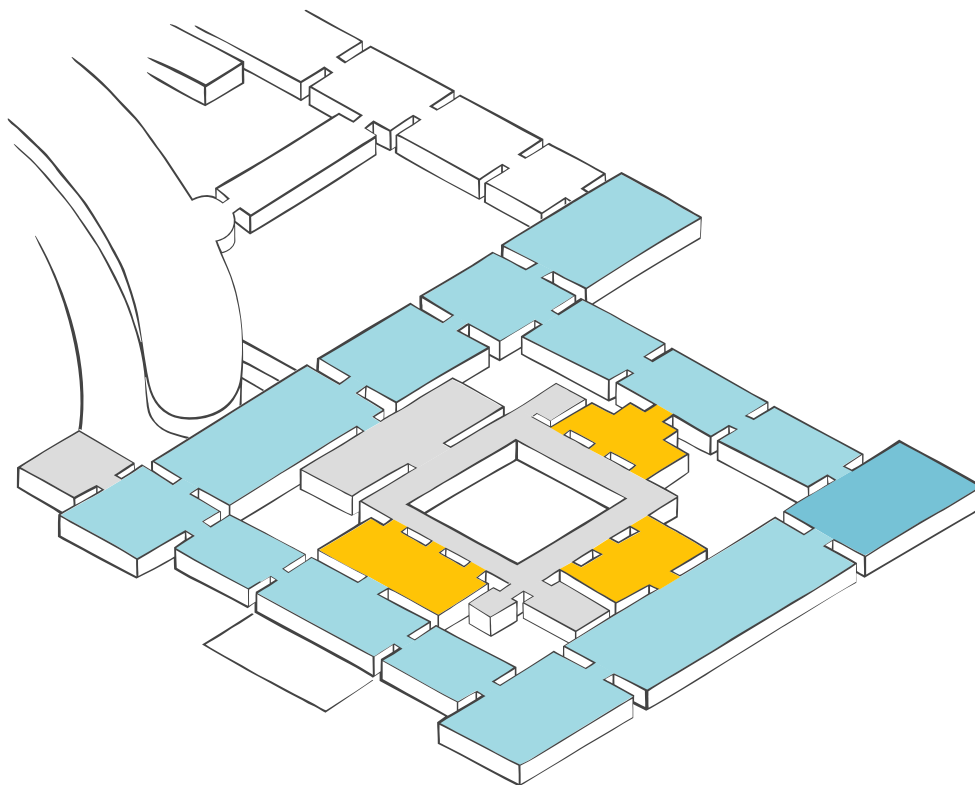

HOCHPARTERRE

- Barrierefreier Lift
- Wickeltisch
- Garderobe
- Toilette
- Barrierefreie Toilette
- Tickets
- cook café & bistro
- WMW Bibliothek
- Säulenhalle
- WMW Forum / Lounge
- Treppe
- Schließfächer
- Info Point

MEZZANIN

- Barrierefreier Lift
- Wickeltisch
- Toilette
- Barrierefreie Toilette
- Treppe
- Kaleidoskop Studio

Sammlungen online