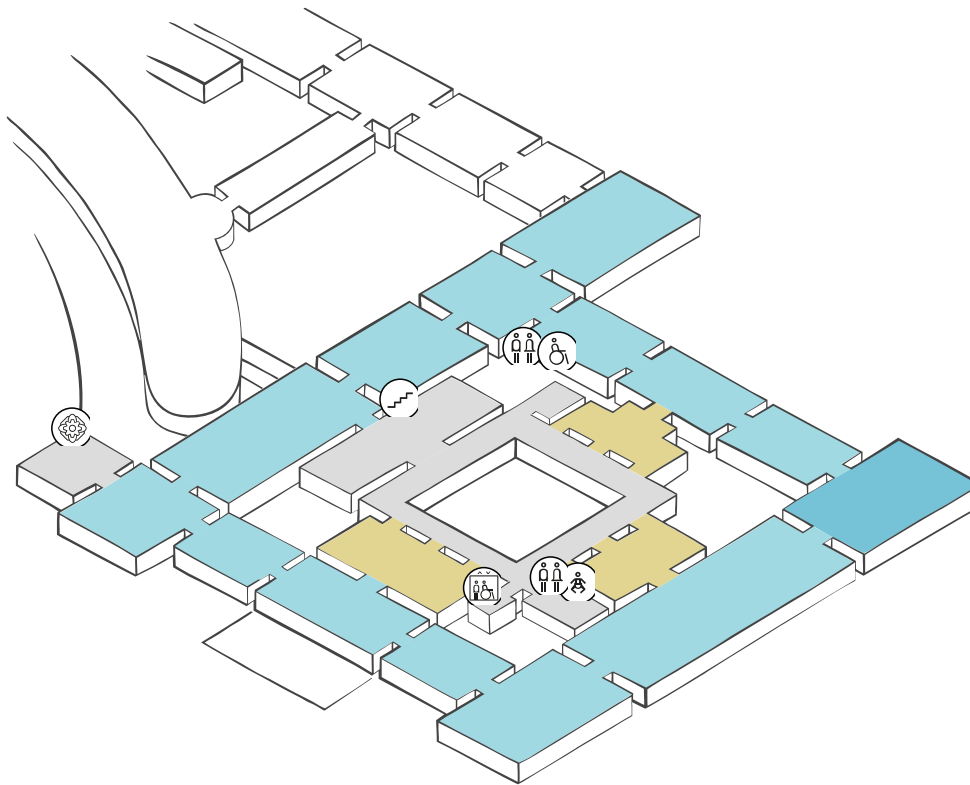

HOCHPARTERRE

■ Sonderausstellung: Azteken

■ Sonderausstellung: Korridor des Staunens

-  Barrierefreier Lift
-  Wickeltisch
-  Garderobe
-  Toilette
-  Barrierefreie Toilette
-  WMW Shop
-  Tickets
-  cook café & bistro
-  WMW Bibliothek
-  Säulenhalle
-  WMW Forum / Lounge
-  Treppe
-  Schließfächer
-  Info Point

MEZZANIN

-  Barrierfreier Lift
-  Wickeltisch
-  Toilette
-  Barrierfreie Toilette
-  Treppe
-  Kaleidoskop Studio

 Sonderausstellung: Stories of Traumatic Past  Schausammlung

Sammlungen online