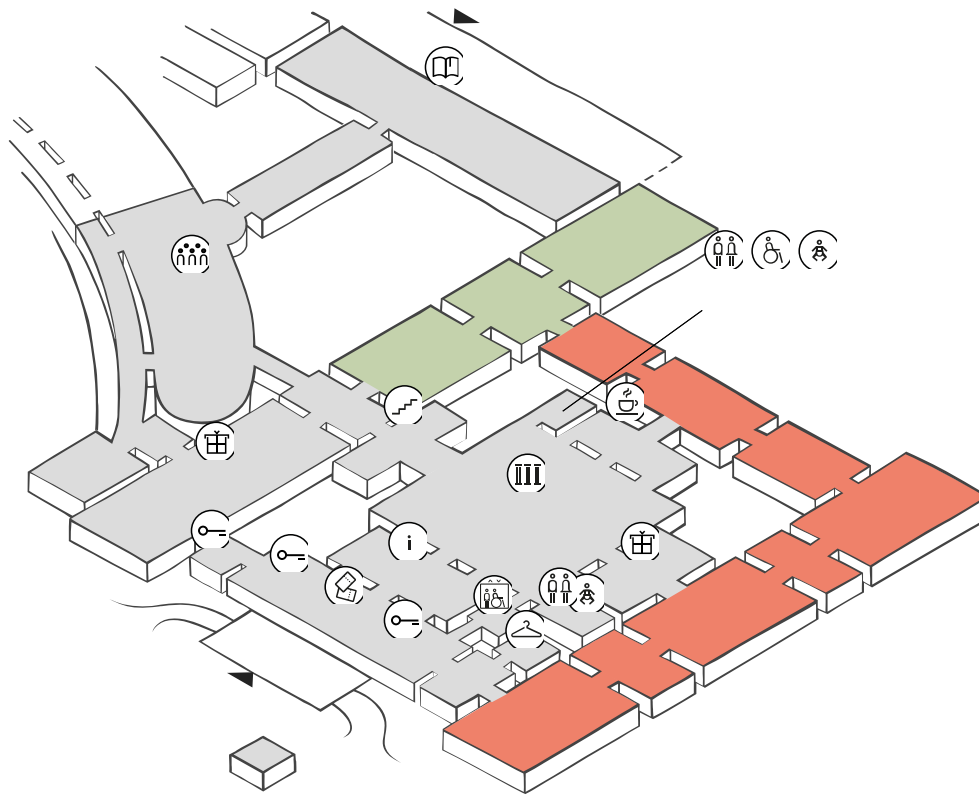

HOCHPARTERRE

■ Sonderausstellung: Azteken

■ Sonderausstellung: Korridor des Staunens

-  Barrierefreier Lift
-  Wickeltisch
-  Garderobe
-  Toilette
-  Barrierefreie Toilette
-  WMW Shop
-  Tickets
-  cook café & bistro
-  WMW Bibliothek
-  Säulenhalle
-  WMW Forum / Lounge
-  Treppe
-  Schließfächer
-  Info Point

MEZZANIN

-  Barrierfreier Lift
-  Wickeltisch
-  Toilette
-  Barrierfreie Toilette
-  Treppe
-  Kaleidoskop Studio

 Sonderausstellung: Stories of Traumatic Past  Schausammlung

Sammlungen online