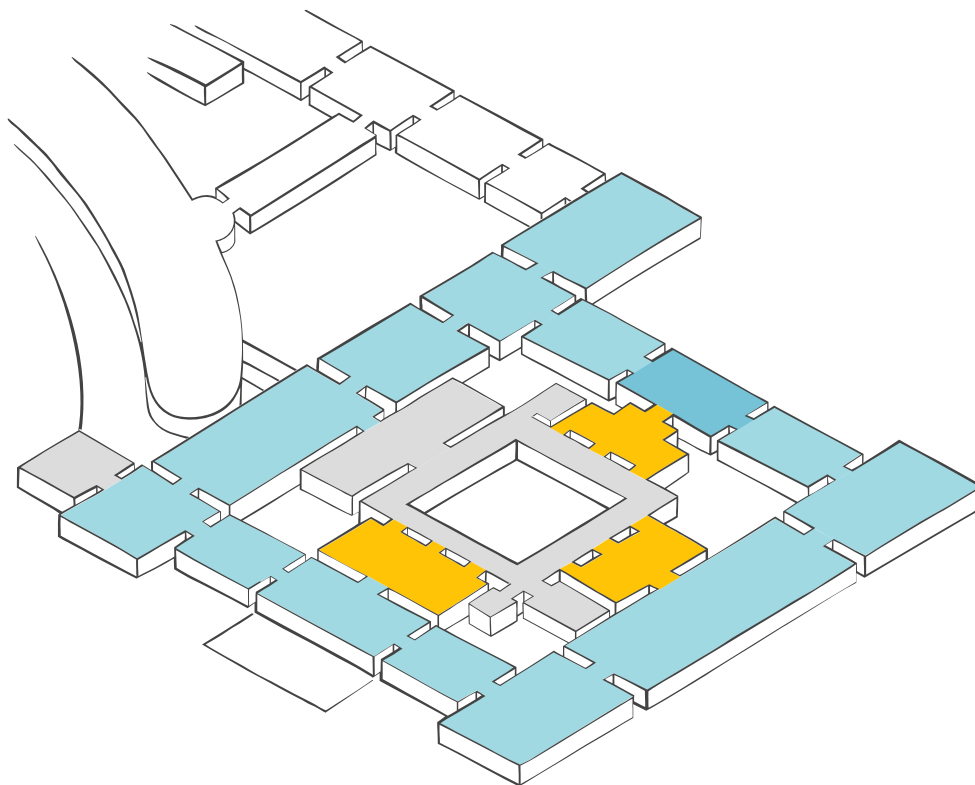

HOCHPARTERRE

- Barrierefreier Lift
- Wickeltisch
- Garderobe
- Toilette
- Barrierefreie Toilette
- Tickets
- cook café & bistro
- WMW Bibliothek
- Säulenhalle
- WMW Forum / Lounge
- Treppe
- Schließfächer
- Info Point

MEZZANIN

- Barrierefreier Lift
- Wickeltisch
- Toilette
- Barrierefreie Toilette
- Treppe
- Kaleidoskop Studio

Sammlungen online