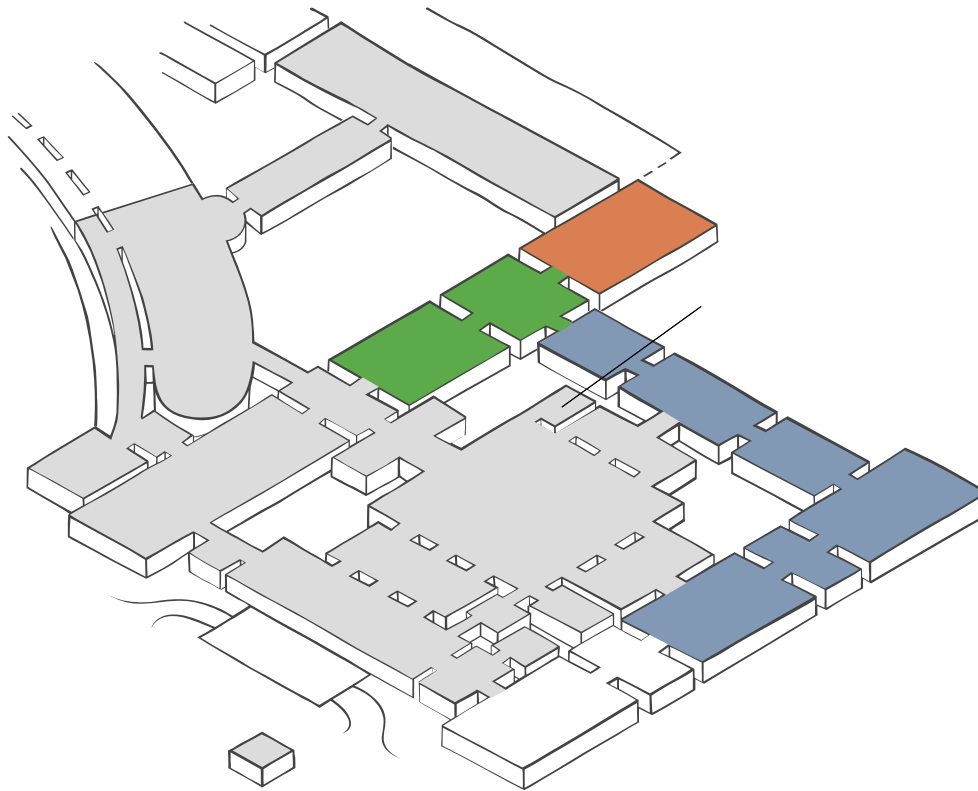

HOCHPARTERRE

- Barrierefreier Lift
- Wickeltisch
- Garderobe
- Toilette
- Barrierefreie Toilette
- Tickets
- cook café & bistro
- WMW Bibliothek
- Säulenhalle
- WMW Forum / Lounge
- Treppe
- Schließfächer
- Info Point

MEZZANIN

- Barrierefreier Lift
- Wickeltisch
- Toilette
- Barrierefreie Toilette
- Treppe
- Kaleidoskop Studio

Sammlungen online