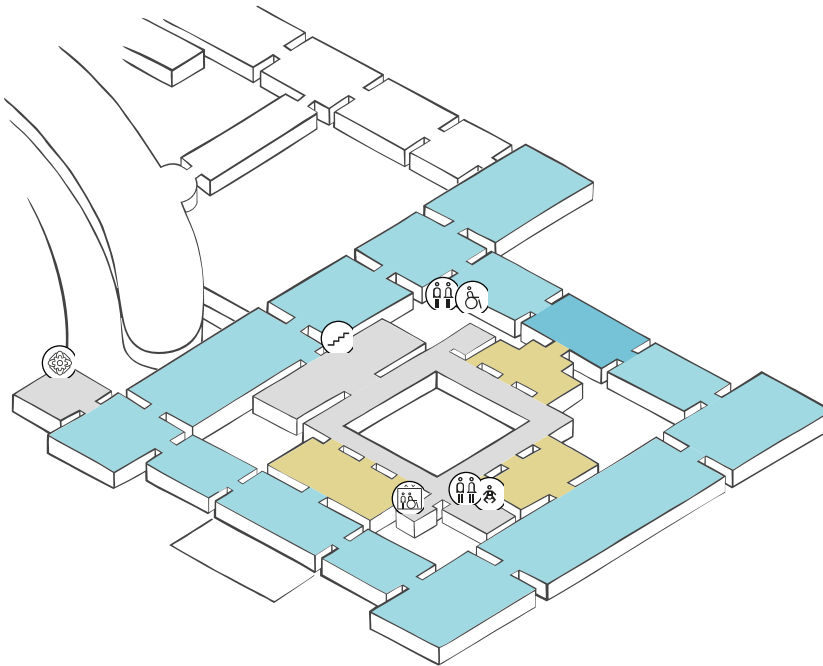

HOCHPARTERRE

- Sonderausstellung
- Sonderausstellung: The Majlis
- Sonderausstellung: Korridor des Staunens

-  Barrierfreier Lift
-  Wickeltisch
-  Garderobe
-  Toilette
-  Barrierfreie Toilette
-  WMW Shop
-  Tickets
-  cook café & bistro
-  WMW Bibliothek
-  Säulenhalle
-  WMW Forum / Lounge
-  Treppe
-  Schließfächer
-  Info Point

MEZZANIN

- Sonderausstellung: Faces in Prayer
- Schausammlung
- Sonderausstellung: Ein koloniales Ding
- Sonderausstellung: Metamorphosis. Brazil 1998

Sammlungen online