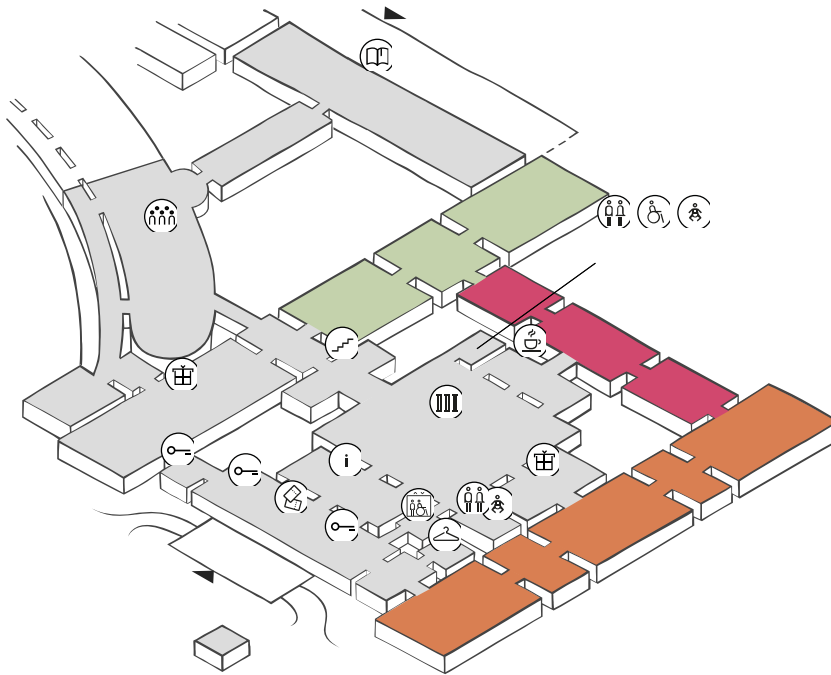

## HOCHPARTERRE

- Sonderausstellung
- Sonderausstellung: The Majlis
- Sonderausstellung: Korridor des Staunens

-  Barrierfreier Lift
-  Wickeltisch
-  Garderobe
-  Toilette
-  Barrierfreie Toilette
-  WMW Shop
-  Tickets
-  cook café & bistro
-  WMW Bibliothek
-  Säulenhalle
-  WMW Forum / Lounge
-  Treppe
-  Schließfächer
-  Info Point

## MEZZANIN

- Sonderausstellung: Faces in Prayer
- Schausammlung
- Sonderausstellung: Ein koloniales Ding
- Sonderausstellung: Metamorphosis. Brazil 1998

Sammlungen online