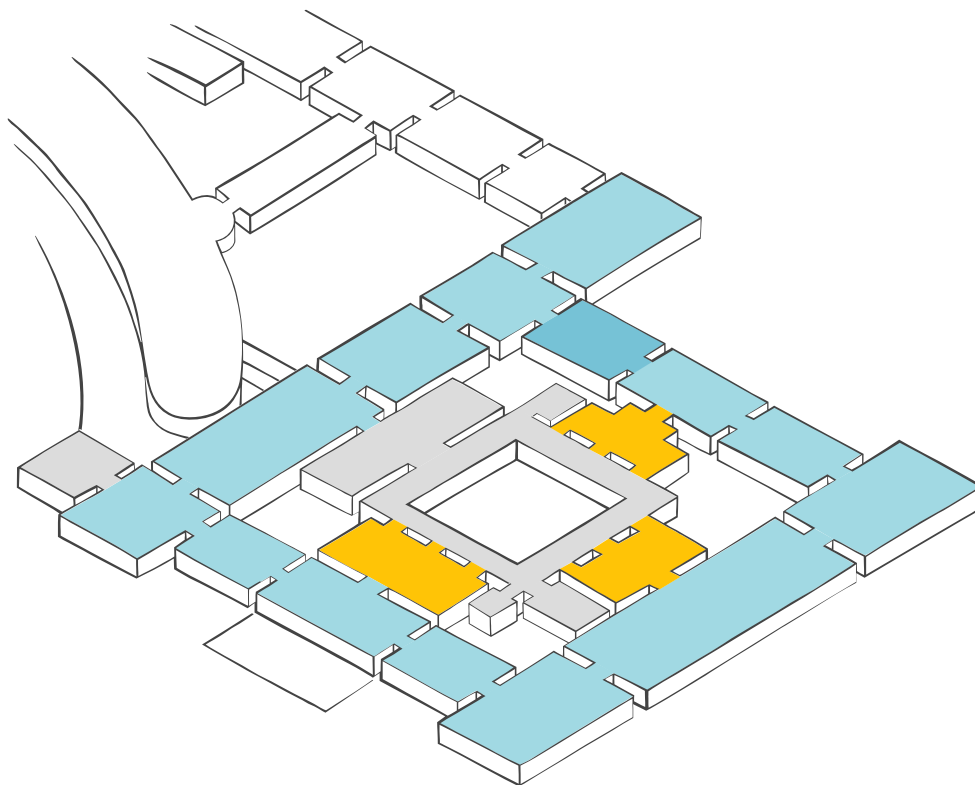

HOCHPARTERRE

- Barrierefreier Lift
- Wickeltisch
- Garderobe
- Toilette
- Barrierefreie Toilette
- Tickets
- cook café & bistro
- WMW Bibliothek
- Säulenhalle
- WMW Forum / Lounge
- Treppe
- Schließfächer
- Info Point

MEZZANIN

- Barrierefreier Lift
- Wickeltisch
- Toilette
- Barrierefreie Toilette
- Treppe
- Kaleidoskop Studio

Sammlungen online