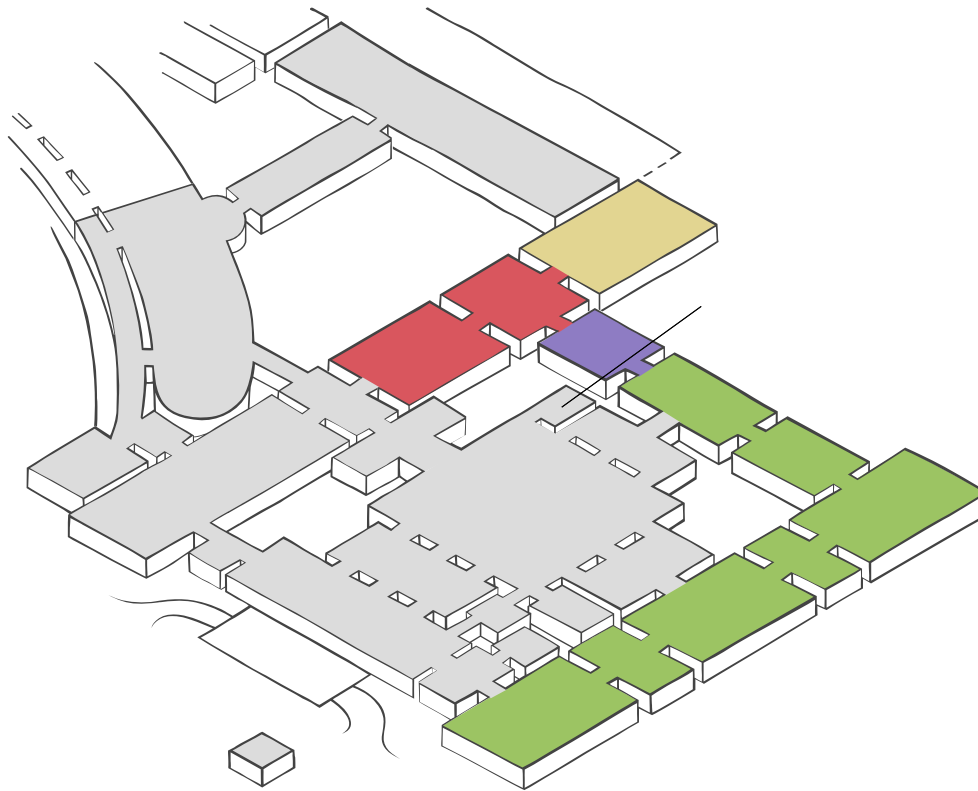

HOCHPARTERRE

- Barrierefreier Lift
- Wickeltisch
- Garderobe
- Toilette
- Barrierefreie Toilette
- Tickets
- cook café & bistro
- WMW Bibliothek
- Säulenhalle
- WMW Forum / Lounge
- Treppe
- Schließfächer
- Info Point

MEZZANIN

- Barrierefreier Lift
- Wickeltisch
- Toilette
- Barrierefreie Toilette
- Treppe
- Kaleidoskop Studio

Sammlungen online