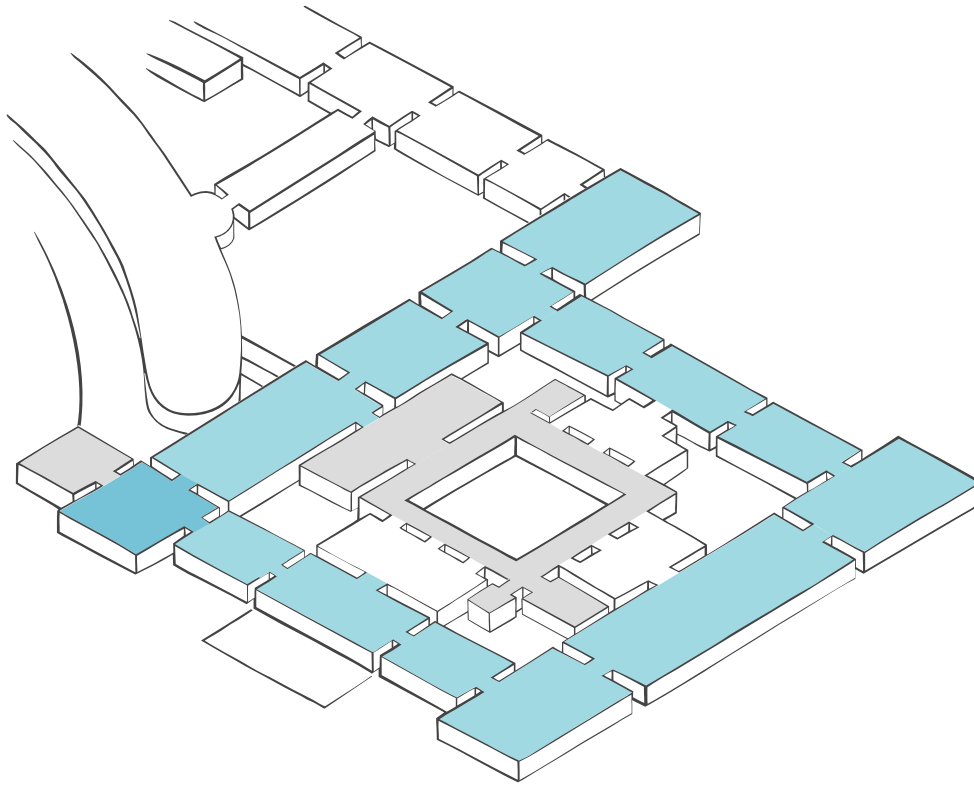

HOCHPARTERRE

- Barrierefreier Lift
- Wickeltisch
- Garderobe
- Toilette
- Barrierefreie Toilette
- Tickets
- cook café & bistro
- WMW Bibliothek
- Säulenhalle
- WMW Forum / Lounge
- Treppe
- Schließfächer
- Info Point

MEZZANIN

- Barrierefreier Lift
- Wickeltisch
- Toilette
- Barrierefreie Toilette
- Treppe
- Kaleidoskop Studio

Sammlungen online