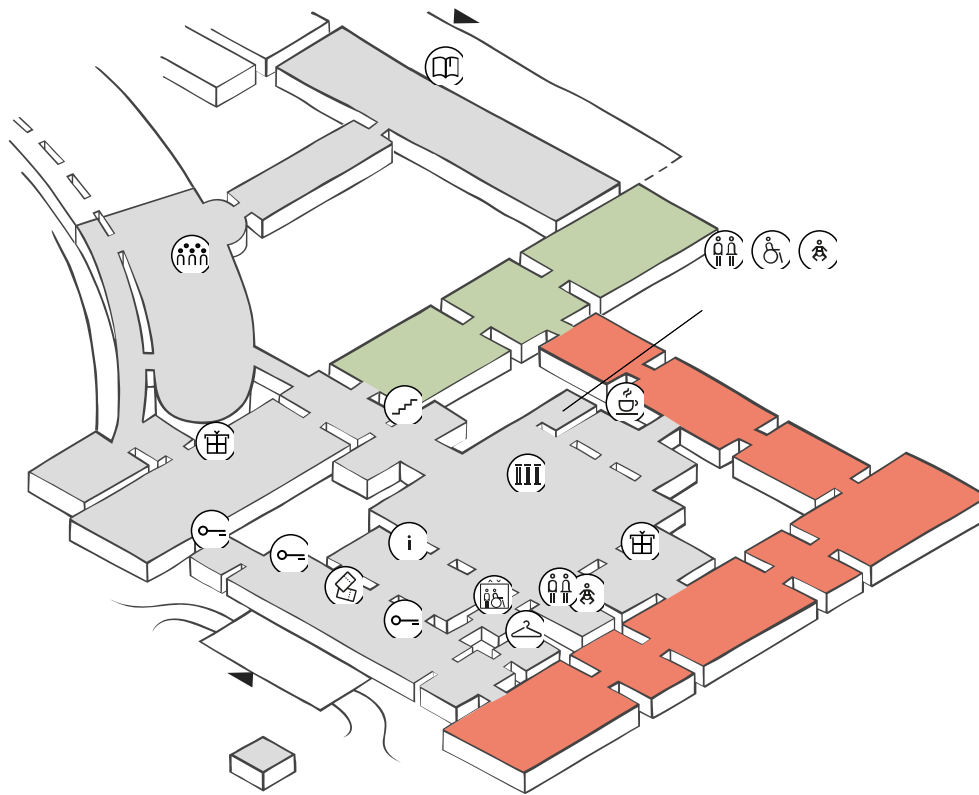

HOCHPARTERRE

■ Sonderausstellung: Azteken

■ Sonderausstellung: Korridor des Staunens

-  Barrierefreier Lift
-  Wickeltisch
-  Garderobe
-  Toilette
-  Barrierefreie Toilette
-  WMW Shop
-  Tickets
-  cook café & bistro
-  WMW Bibliothek
-  Säulenhalle
-  WMW Forum / Lounge
-  Treppe
-  Schließfächer
-  Info Point

MEZZANIN

-  Barrierefreier Lift
-  Wickeltisch
-  Toilette
-  Barrierefreie Toilette
-  Treppe
-  Kaleidoskop Studio

Sonderausstellung: Stories of Traumatic Past Schausammlung

Sammlungen online