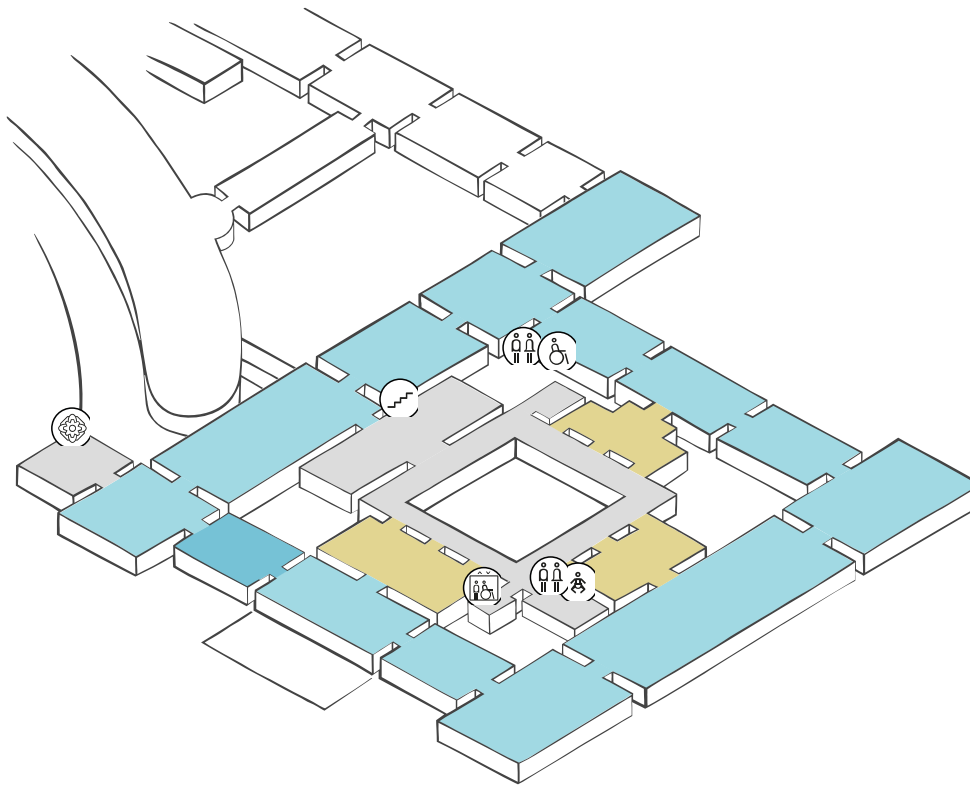

HOCHPARTERRE

■ Sonderausstellung: Azteken

■ Sonderausstellung: Korridor des Staunens

-  Barrierefreier Lift
-  Wickeltisch
-  Garderobe
-  Toilette
-  Barrierefreie Toilette
-  WMW Shop
-  Tickets
-  cook café & bistro
-  WMW Bibliothek
-  Säulenhalle
-  WMW Forum / Lounge
-  Treppe
-  Schließfächer
-  Info Point

MEZZANIN

-  Barrierefreier Lift
-  Wickeltisch
-  Toilette
-  Barrierefreie Toilette
-  Treppe
-  Kaleidoskop Studio

Sonderausstellung: Stories of Traumatic Past Schausammlung

Sammlungen online