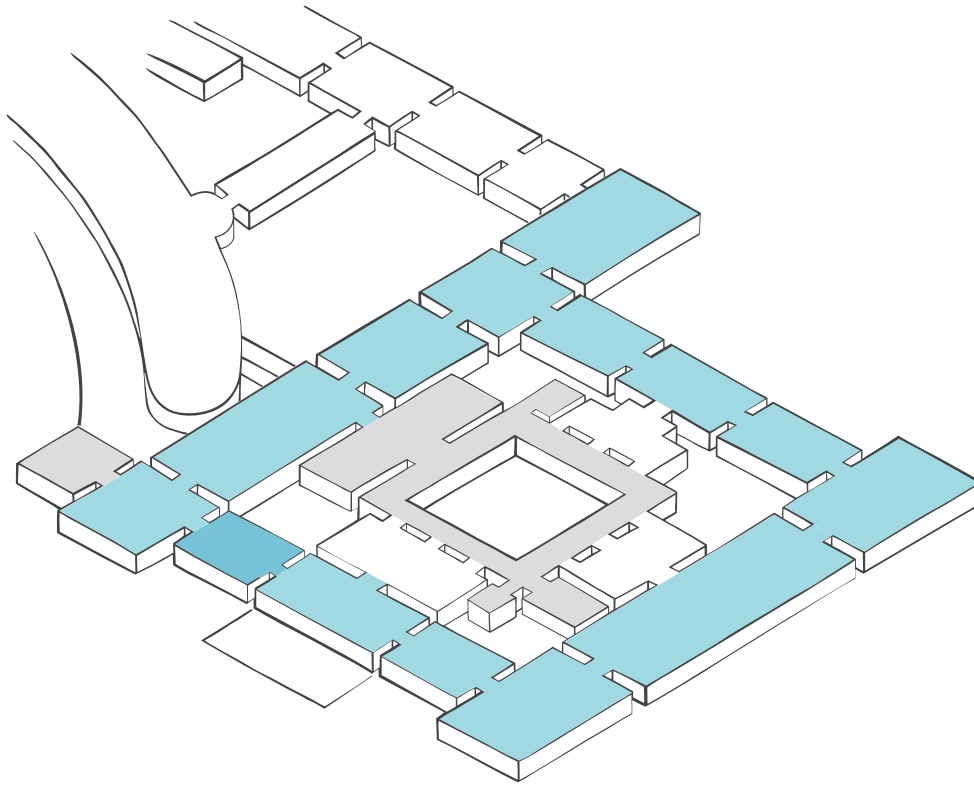

HOCHPARTERRE

- Barrierefreier Lift
- Wickeltisch
- Garderobe
- Toilette
- Barrierefreie Toilette
- Tickets
- cook café & bistro
- WMW Bibliothek
- Säulenhalle
- WMW Forum / Lounge
- Treppe
- Schließfächer
- Info Point

MEZZANIN

- Barrierefreier Lift
- Wickeltisch
- Toilette
- Barrierefreie Toilette
- Treppe
- Kaleidoskop Studio

Sammlungen online