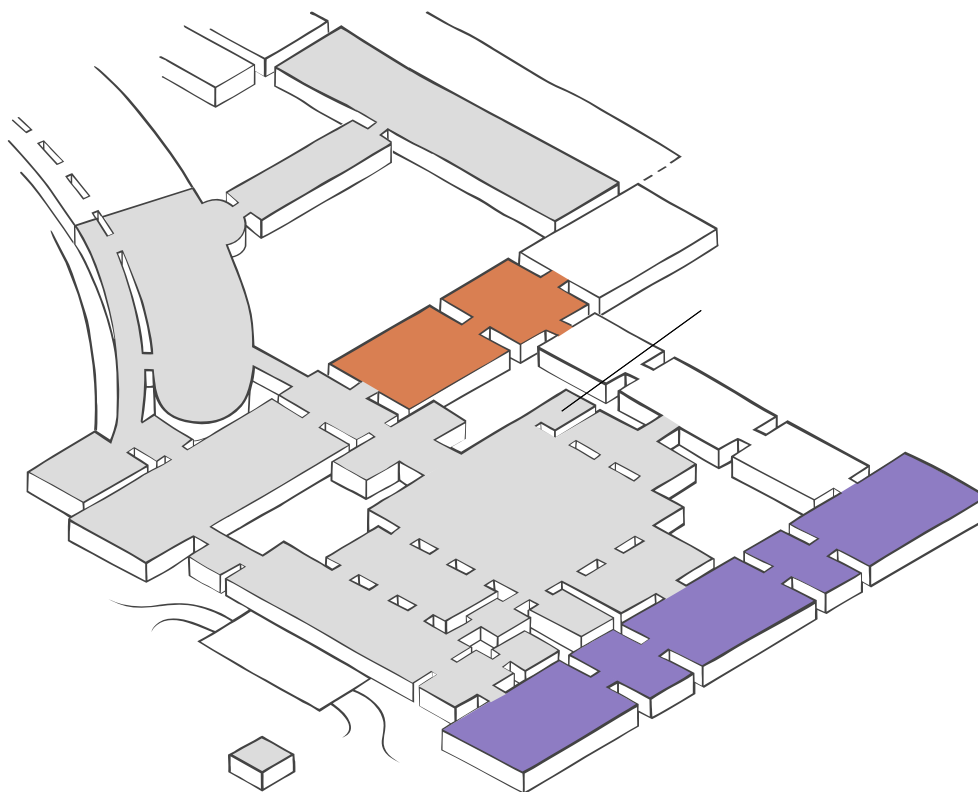

HOCHPARTERRE

- Barrierefreier Lift
- Wickeltisch
- Garderobe
- Toilette
- Barrierefreie Toilette
- Tickets
- cook café & bistro
- WMW Bibliothek
- Säulenhalle
- WMW Forum / Lounge
- Treppe
- Schließfächer
- Info Point

MEZZANIN

- Barrierefreier Lift
- Wickeltisch
- Toilette
- Barrierefreie Toilette
- Treppe
- Kaleidoskop Studio

Sammlungen online