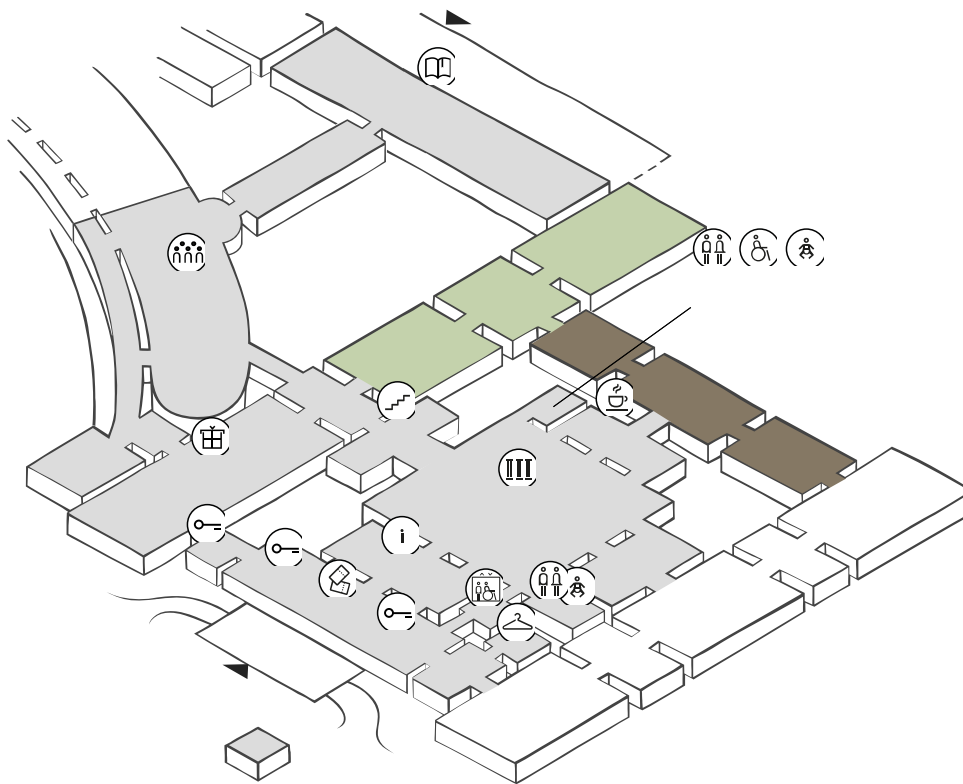

## HOCHPARTERRE

-  Barrierefreier Lift
-  Wickeltisch
-  Garderobe
-  Toilette
-  Barrierefreie Toilette
-  Tickets
-  cook café & bistro
-  WMW Bibliothek
-  Säulenhalle
-  WMW Forum / Lounge
-  Treppe
-  Schließfächer
-  Info Point

-  Sonderausstellung: Re:Present
-  Sonderausstellung: Korridor des Staunens
-  derzeit geschlossen

## MEZZANIN

-  Barrierefreier Lift
-  Wickeltisch
-  Toilette
-  Barrierefreie Toilette
-  Treppe
-  Kaleidoskop Studio

-  Sonderausstellung: I saw more than I can tell
-  Schausammlung
-  Sonderausstellung: Alma M. Karlin