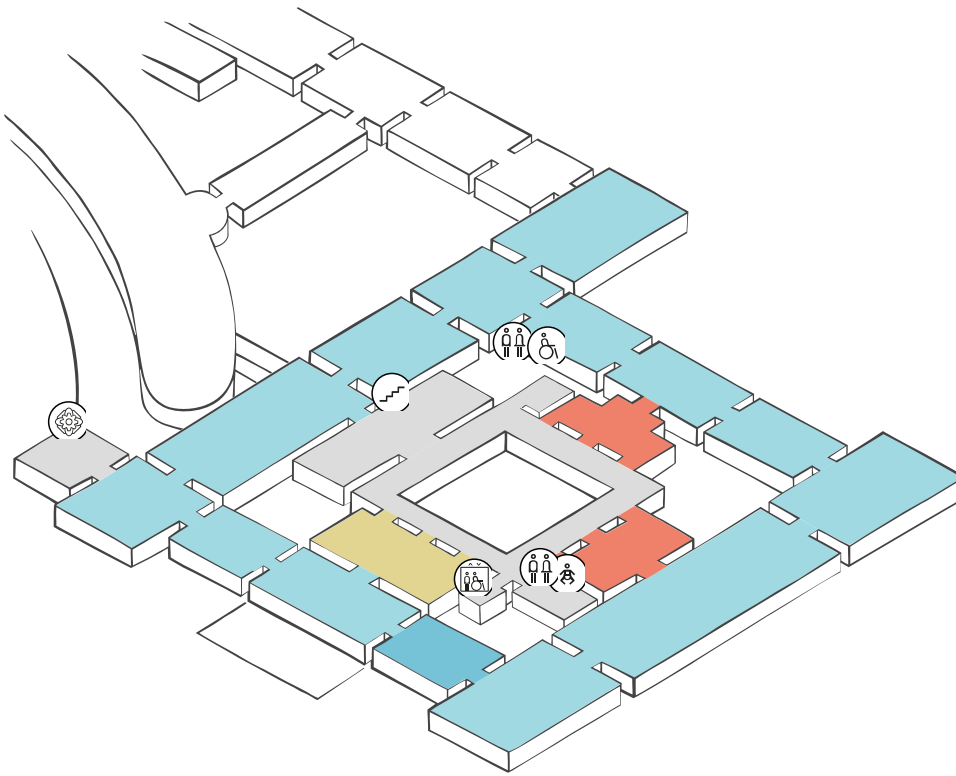

## HOCHPARTERRE

-  Barrierefreier Lift
-  Wickeltisch
-  Garderobe
-  Toilette
-  Barrierefreie Toilette
-  Tickets
-  cook café & bistro
-  WMW Bibliothek
-  Säulenhalle
-  WMW Forum / Lounge
-  Treppe
-  Schließfächer
-  Info Point

-  Sonderausstellung: Re:Present
-  Sonderausstellung: Korridor des Staunens
-  derzeit geschlossen

## MEZZANIN

-  Barrierefreier Lift
-  Wickeltisch
-  Toilette
-  Barrierefreie Toilette
-  Treppe
-  Kaleidoskop Studio

-  Sonderausstellung: I saw more than I can tell
-  Schausammlung
-  Sonderausstellung: Alma M. Karlin