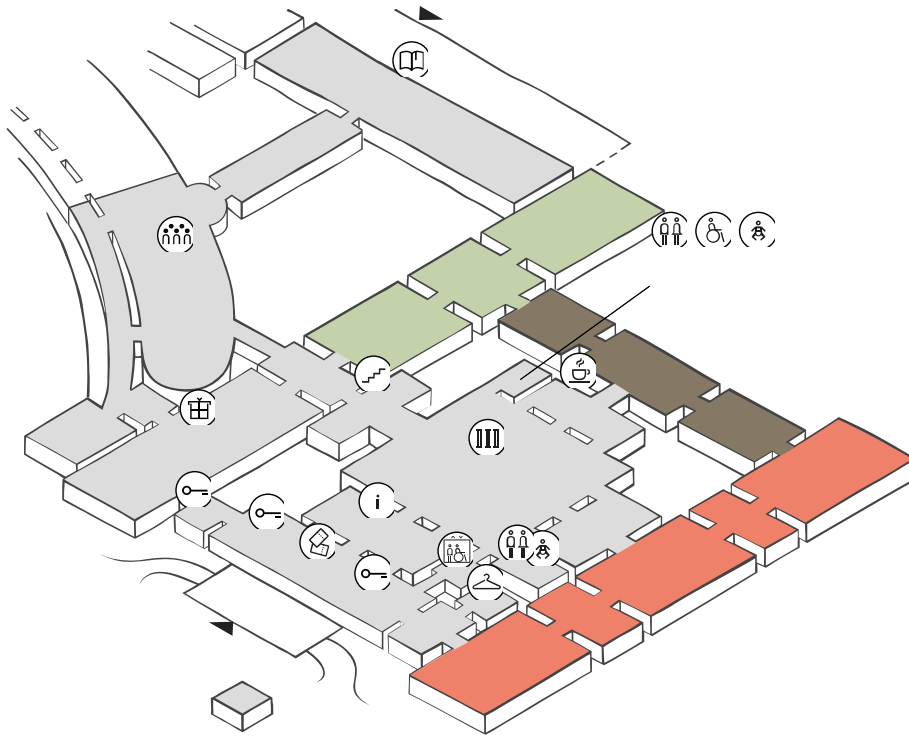

## HOCHPARTERRE

- Sonderausstellung: Staub & Seide
- Sonderausstellung: Re:Present
- Sonderausstellung: Korridor des Staunens

-  Barrierefreier Lift
-  Wickeltisch
-  Garderobe
-  Toilette
-  Barrierefreie Toilette
-  Tickets
-  cook café & bistro
-  WMW Bibliothek
-  Säulenhalle
-  WMW Forum / Lounge
-  Treppe
-  Schließfächer
-  Info Point

## MEZZANIN

-  Barrierfreier Lift
-  Wickeltisch
-  Toilette
-  Barrierefreie Toilette
-  Treppe
-  Kaleidoskop Studio

Schausammlung     derzeit geschlossen

Sammlungen online