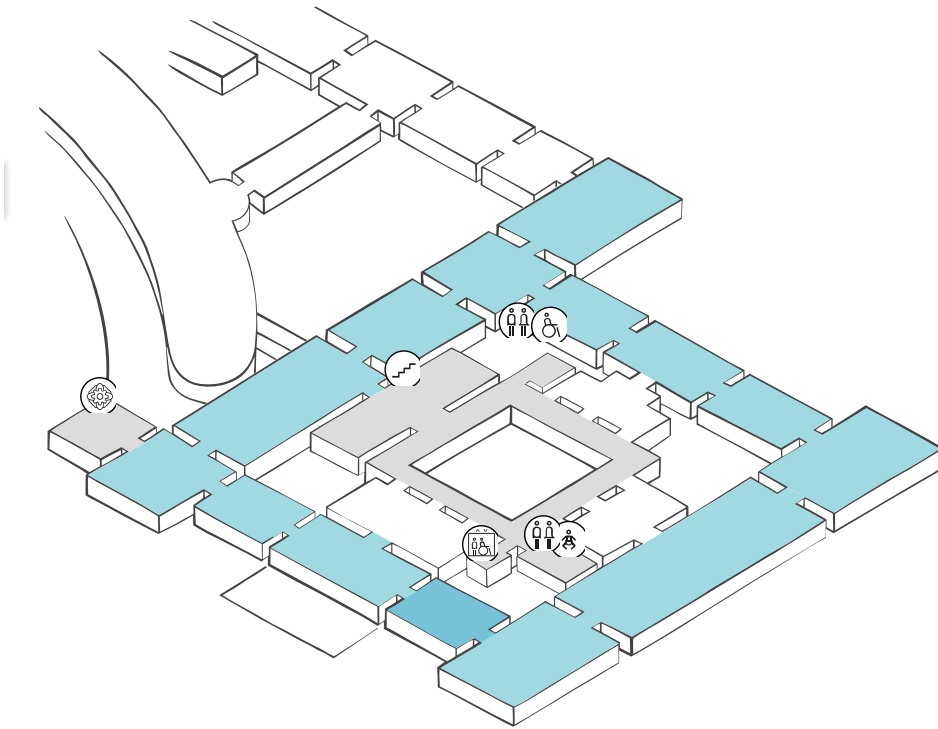

## HOCHPARTERRE

- Sonderausstellung: Staub & Seide
- Sonderausstellung: Re:Present
- Sonderausstellung: Korridor des Staunens

-  Barrierefreier Lift
-  Wickeltisch
-  Garderobe
-  Toilette
-  Barrierefreie Toilette
-  Tickets
-  cook café & bistro
-  WMW Bibliothek
-  Säulenhalle
-  WMW Forum / Lounge
-  Treppe
-  Schließfächer
-  Info Point

## MEZZANIN

-  Barrierfreier Lift
-  Wickeltisch
-  Toilette
-  Barrierefreie Toilette
-  Treppe
-  Kaleidoskop Studio

Schausammlung     derzeit geschlossen

Sammlungen online