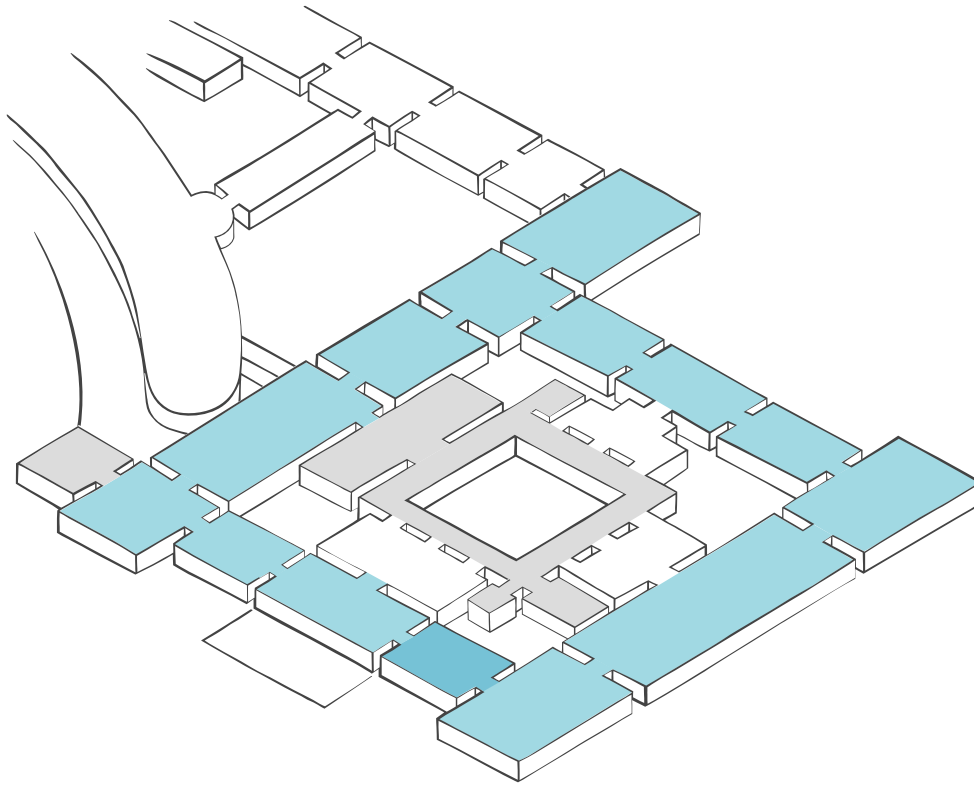

HOCHPARTERRE

- Barrierefreier Lift
- Wickeltisch
- Garderobe
- Toilette
- Barrierefreie Toilette
- Tickets
- cook café & bistro
- WMW Bibliothek
- Säulenhalle
- WMW Forum / Lounge
- Treppe
- Schließfächer
- Info Point

MEZZANIN

- Barrierefreier Lift
- Wickeltisch
- Toilette
- Barrierefreie Toilette
- Treppe
- Kaleidoskop Studio

Sammlungen online