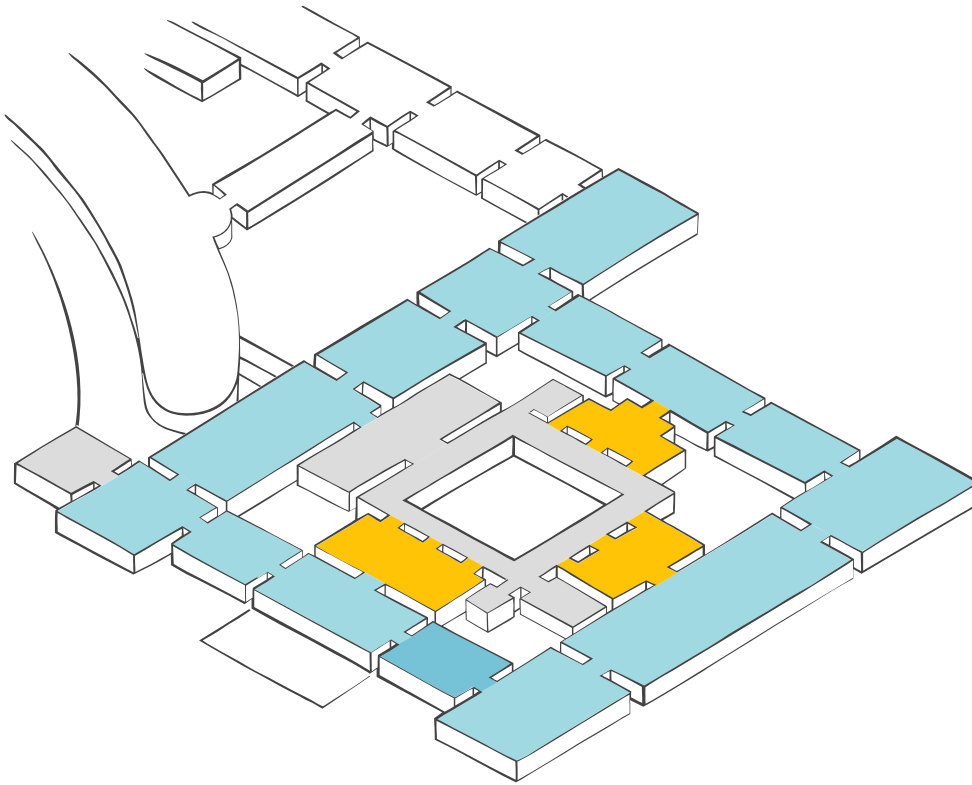

HOCHPARTERRE

- Barrierefreier Lift
- Wickeltisch
- Garderobe
- Toilette
- Barrierefreie Toilette
- Tickets
- cook café & bistro
- WMW Bibliothek
- Säulenhalle
- WMW Forum / Lounge
- Treppe
- Schließfächer
- Info Point

MEZZANIN

- Barrierefreier Lift
- Wickeltisch
- Toilette
- Barrierefreie Toilette
- Treppe
- Kaleidoskop Studio

Sammlungen online