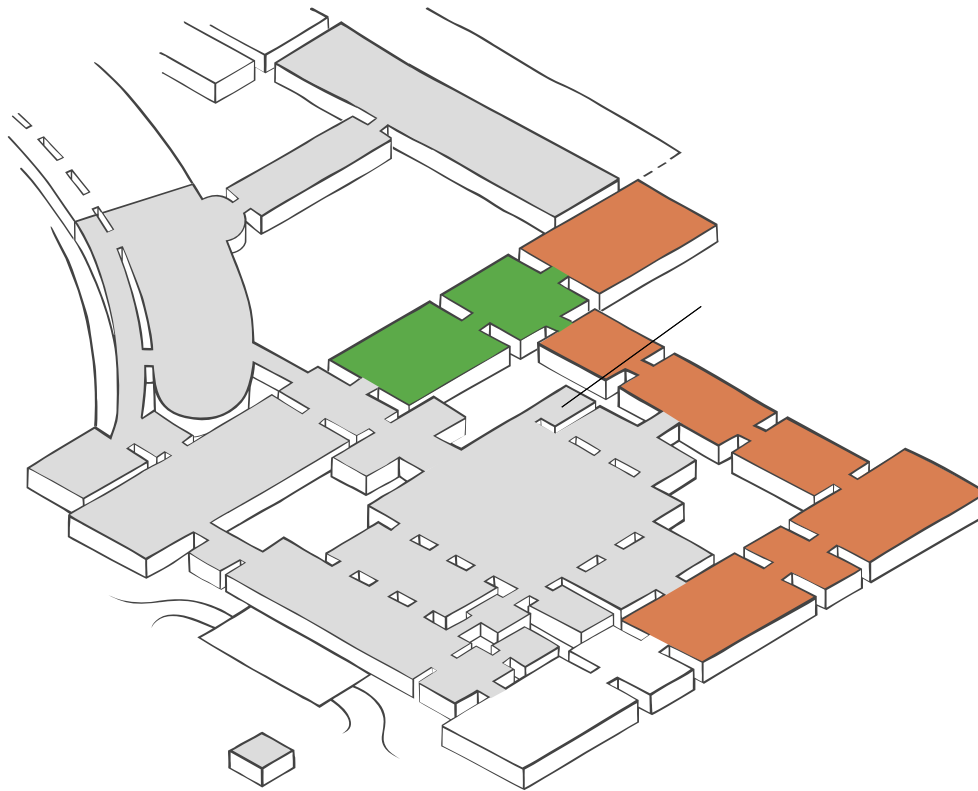

HOCHPARTERRE

- Barrierefreier Lift
- Wickeltisch
- Garderobe
- Toilette
- Barrierefreie Toilette
- Tickets
- cook café & bistro
- WMW Bibliothek
- Säulenhalle
- WMW Forum / Lounge
- Treppe
- Schließfächer
- Info Point

MEZZANIN

- Barrierefreier Lift
- Wickeltisch
- Toilette
- Barrierefreie Toilette
- Treppe
- Kaleidoskop Studio

Sammlungen online