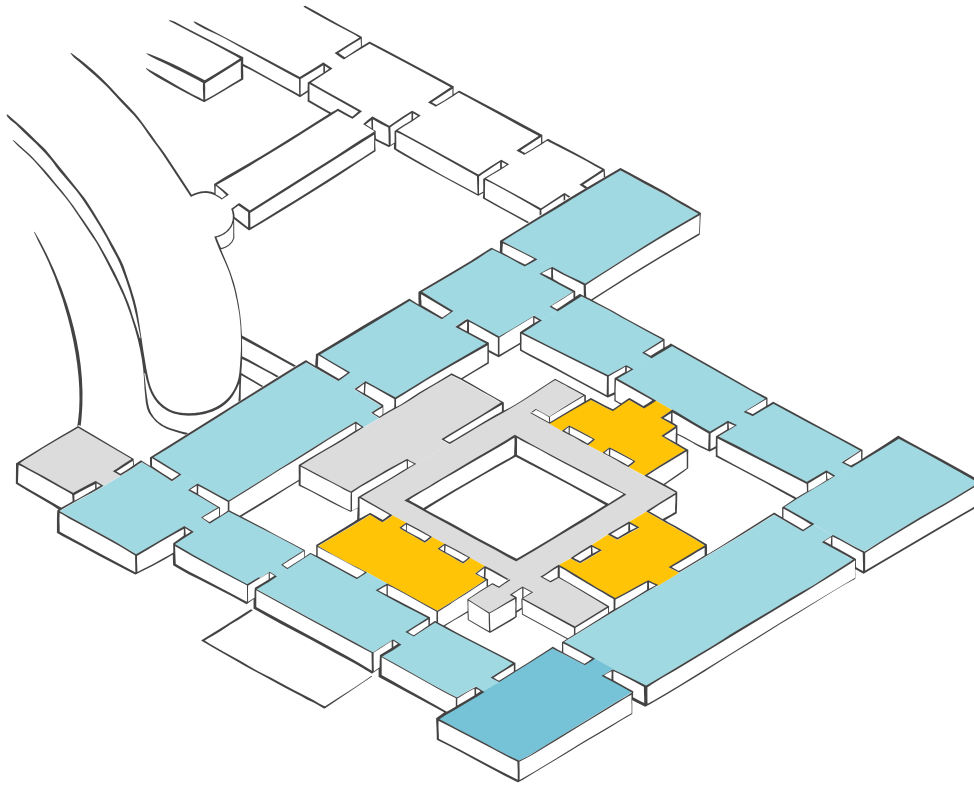

HOCHPARTERRE

- Barrierefreier Lift
- Wickeltisch
- Garderobe
- Toilette
- Barrierefreie Toilette
- Tickets
- cook café & bistro
- WMW Bibliothek
- Säulenhalle
- WMW Forum / Lounge
- Treppe
- Schließfächer
- Info Point

MEZZANIN

- Barrierefreier Lift
- Wickeltisch
- Toilette
- Barrierefreie Toilette
- Treppe
- Kaleidoskop Studio

Sammlungen online