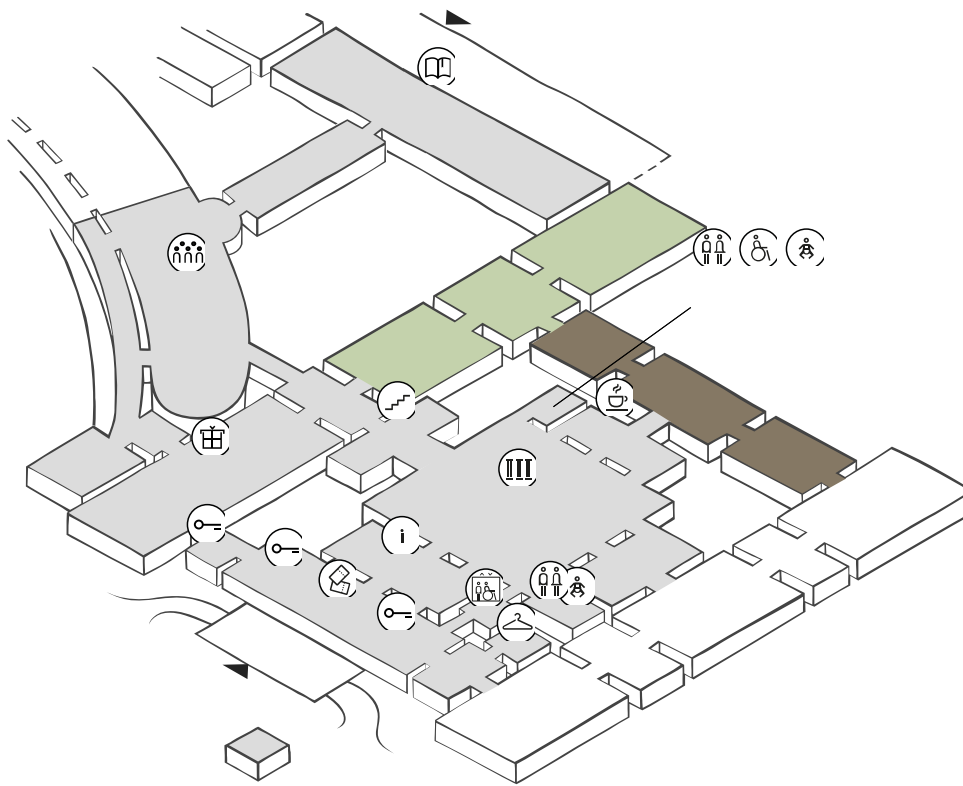

## HOCHPARTERRE

- Sonderausstellung: Re:Present
- Sonderausstellung: Korridor des Staunens
- derzeit geschlossen

-  Barrierefreier Lift
-  Wickeltisch
-  Garderobe
-  Toilette
-  Barrierefreie Toilette
-  Tickets
-  cook café & bistro
-  WMW Bibliothek
-  Säulenhalle
-  WMW Forum / Lounge
-  Treppe
-  Schließfächer
-  Info Point

## MEZZANIN

-  Barrierefreier Lift
-  Wickeltisch
-  Toilette
-  Barrierefreie Toilette
-  Treppe
-  Kaleidoskop Studio

-  Sonderausstellung: I saw more than I can tell
-  Schausammlung
-  Sonderausstellung: Alma M. Karlin