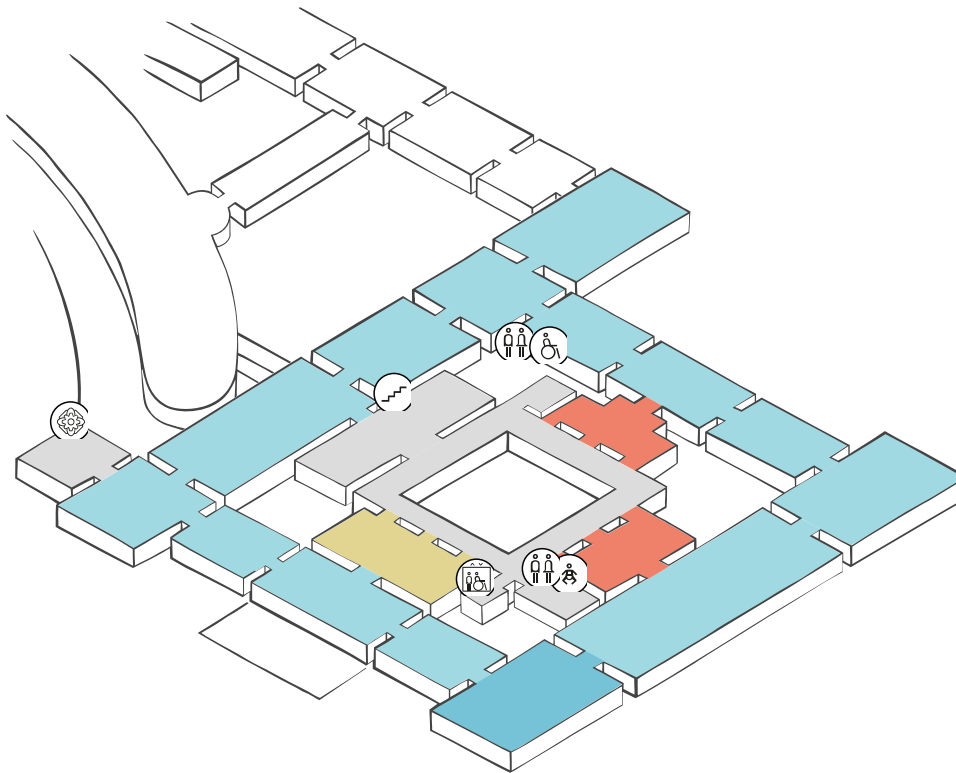

## HOCHPARTERRE

- Sonderausstellung: Re:Present
- Sonderausstellung: Korridor des Staunens
- derzeit geschlossen

-  Barrierefreier Lift
-  Wickeltisch
-  Garderobe
-  Toilette
-  Barrierefreie Toilette
-  Tickets
-  cook café & bistro
-  WMW Bibliothek
-  Säulenhalle
-  WMW Forum / Lounge
-  Treppe
-  Schließfächer
-  Info Point

## MEZZANIN

-  Barrierefreier Lift
-  Wickeltisch
-  Toilette
-  Barrierefreie Toilette
-  Treppe
-  Kaleidoskop Studio

-  Sonderausstellung: I saw more than I can tell
-  Schausammlung
-  Sonderausstellung: Alma M. Karlin