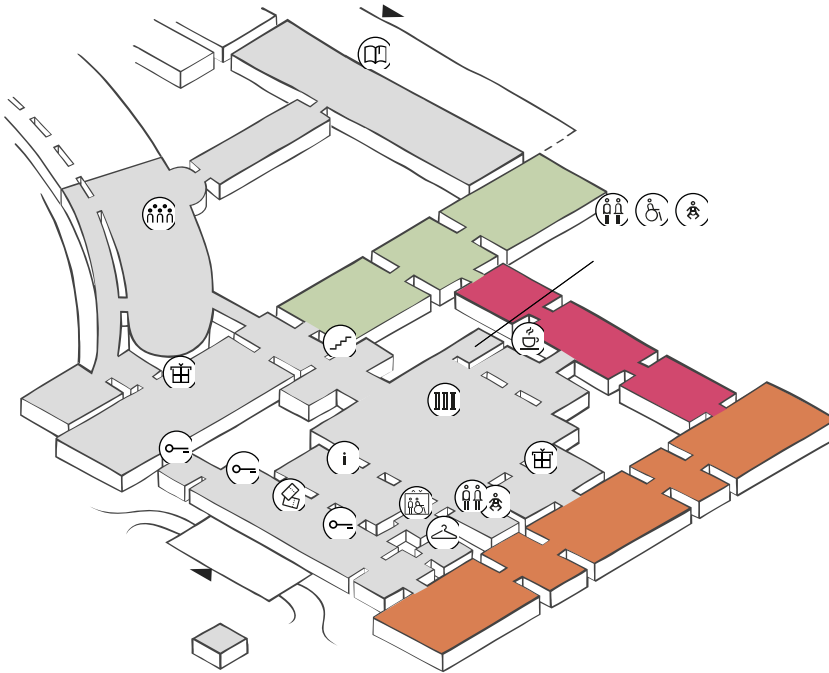

## HOCHPARTERRE

- Sonderausstellung
- Sonderausstellung: The Majlis
- Sonderausstellung: Korridor des Staunens

-  Barrierfreier Lift
-  Wickeltisch
-  Garderobe
-  Toilette
-  Barrierfreie Toilette
-  WMW Shop
-  Tickets
-  cook café & bistro
-  WMW Bibliothek
-  Säulenhalle
-  WMW Forum / Lounge
-  Treppe
-  Schließfächer
-  Info Point

## MEZZANIN

- Sonderausstellung: Faces in Prayer
- Schausammlung
- Sonderausstellung: Ein koloniales Ding
- Sonderausstellung: Metamorphosis. Brazil 1998

Sammlungen online