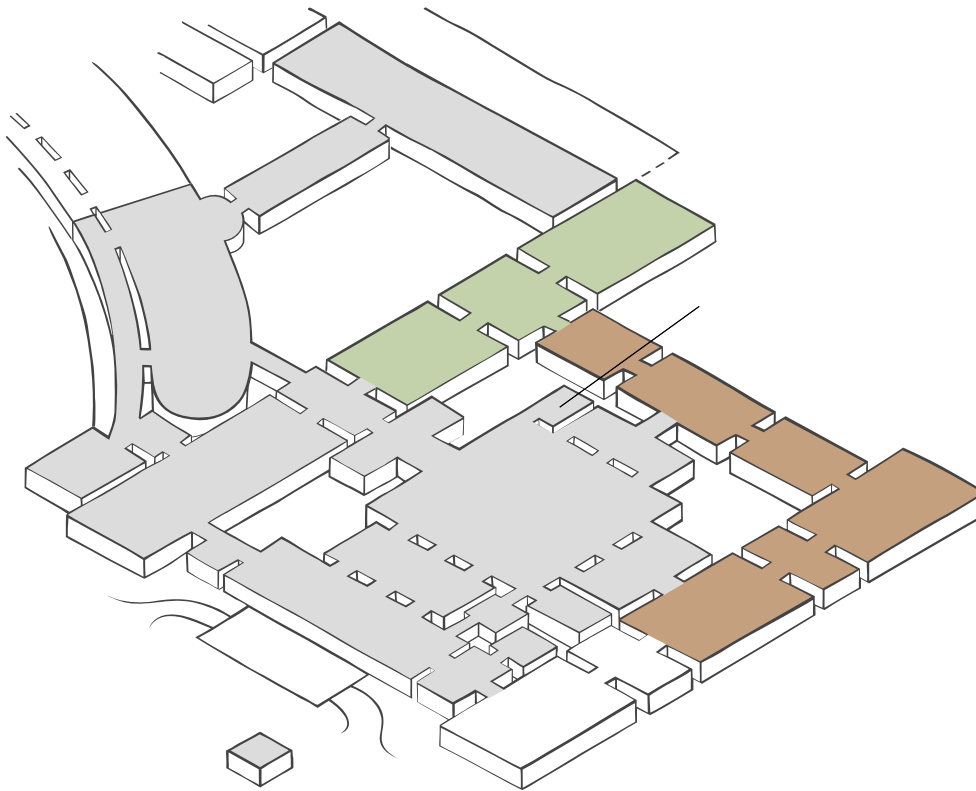

HOCHPARTERRE

- Barrierefreier Lift
- Wickeltisch
- Garderobe
- Toilette
- Barrierefreie Toilette
- Tickets
- cook café & bistro
- WMW Bibliothek
- Säulenhalle
- WMW Forum / Lounge
- Treppe
- Schließfächer
- Info Point

MEZZANIN

- Barrierefreier Lift
- Wickeltisch
- Toilette
- Barrierefreie Toilette
- Treppe
- Kaleidoskop Studio

Sammlungen online