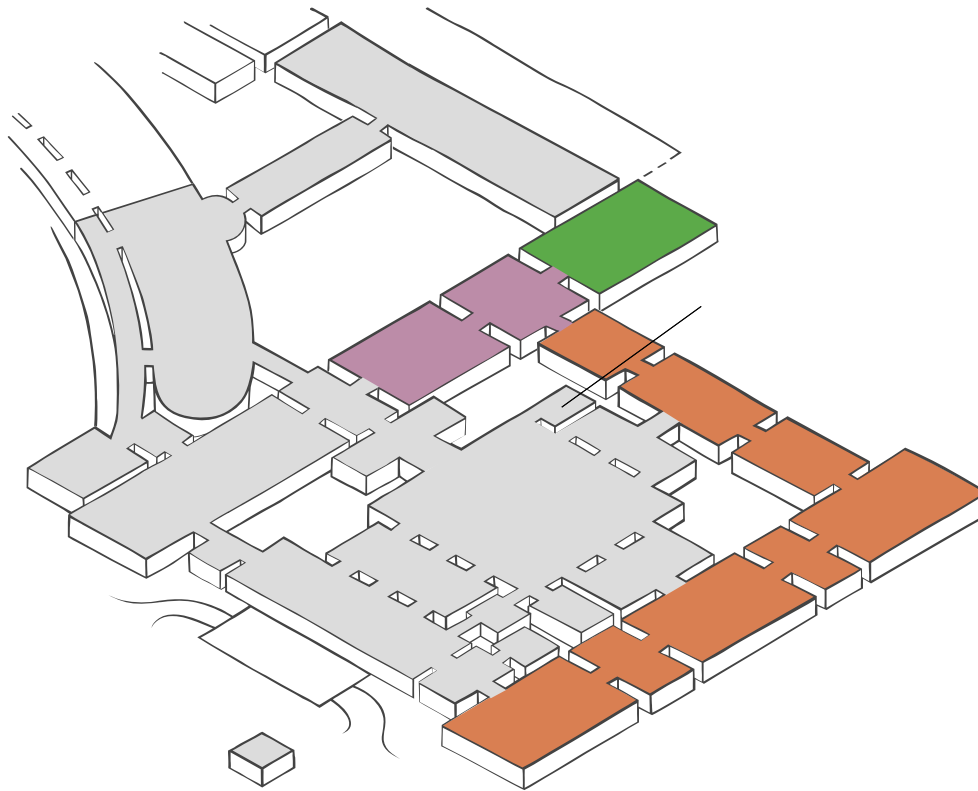

HOCHPARTERRE

- Barrierefreier Lift
- Wickeltisch
- Garderobe
- Toilette
- Barrierefreie Toilette
- Tickets
- cook café & bistro
- WMW Bibliothek
- Säulenhalle
- WMW Forum / Lounge
- Treppe
- Schließfächer
- Info Point

MEZZANIN

- Barrierefreier Lift
- Wickeltisch
- Toilette
- Barrierefreie Toilette
- Treppe
- Kaleidoskop Studio

Sammlungen online