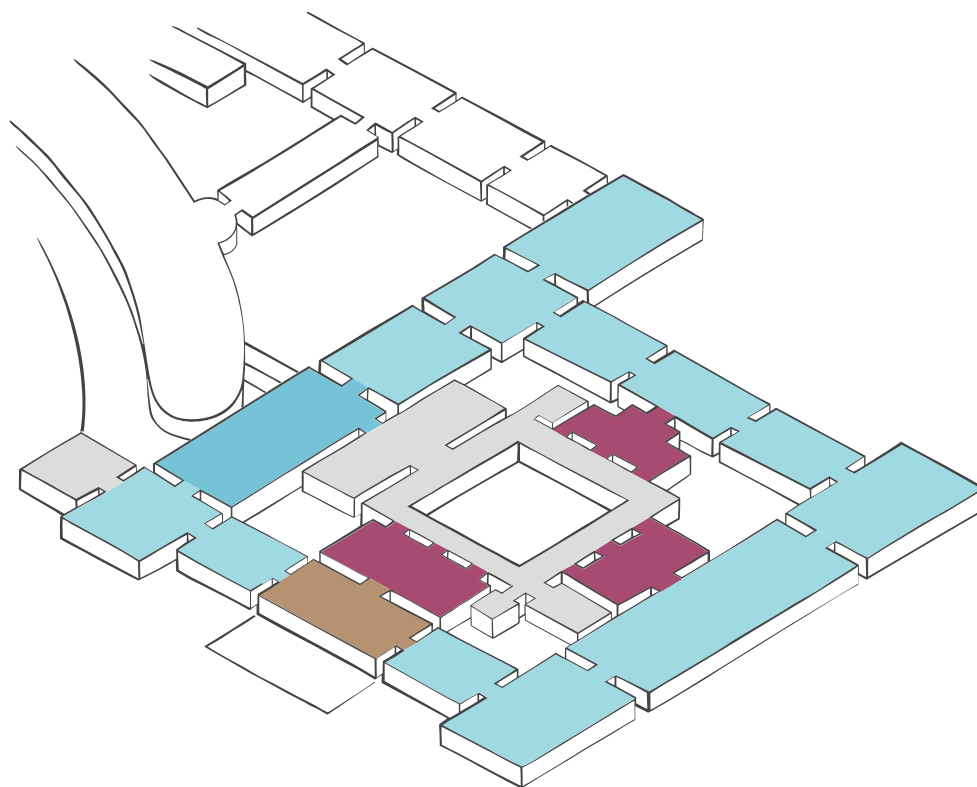

HOCHPARTERRE

- Barrierefreier Lift
- Wickeltisch
- Garderobe
- Toilette
- Barrierefreie Toilette
- Tickets
- cook café & bistro
- WMW Bibliothek
- Säulenhalle
- WMW Forum / Lounge
- Treppe
- Schließfächer
- Info Point

MEZZANIN

- Barrierefreier Lift
- Wickeltisch
- Toilette
- Barrierefreie Toilette
- Treppe
- Kaleidoskop Studio

Sammlungen online