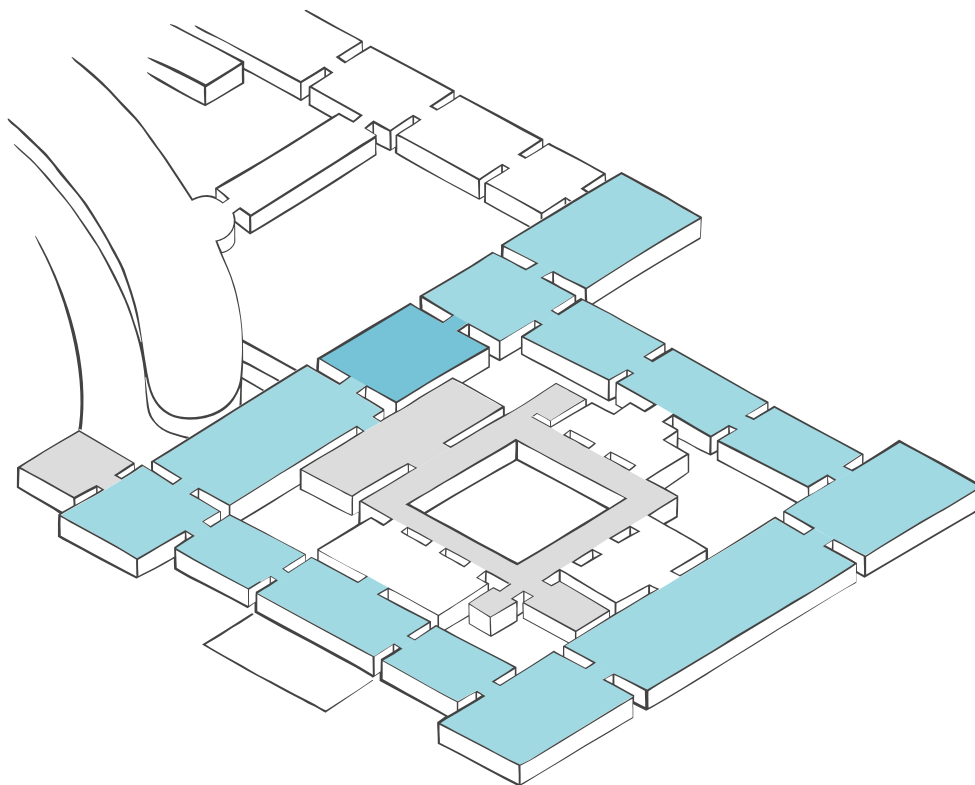

HOCHPARTERRE

- Barrierefreier Lift
- Wickeltisch
- Garderobe
- Toilette
- Barrierefreie Toilette
- Tickets
- cook café & bistro
- WMW Bibliothek
- Säulenhalle
- WMW Forum / Lounge
- Treppe
- Schließfächer
- Info Point

MEZZANIN

- Barrierefreier Lift
- Wickeltisch
- Toilette
- Barrierefreie Toilette
- Treppe
- Kaleidoskop Studio

Sammlungen online