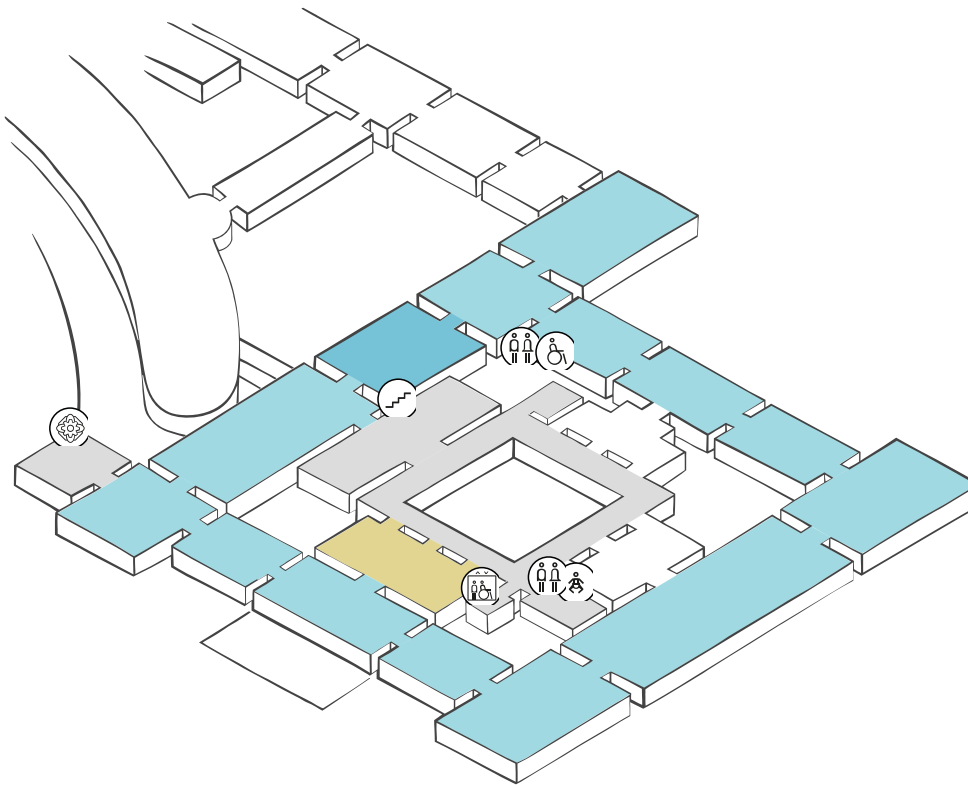

HOCHPARTERRE

- Sonderausstellung: Re:Present
- Sonderausstellung: Korridor des Staunens
- derzeit geschlossen

-  Barrierefreier Lift
-  Wickeltisch
-  Garderobe
-  Toilette
-  Barrierefreie Toilette
-  Tickets
-  cook café & bistro
-  WMW Bibliothek
-  Säulenhalle
-  WMW Forum / Lounge
-  Treppe
-  Schließfächer
-  Info Point

MEZZANIN

-  Barrierefreier Lift
-  Wickeltisch
-  Toilette
-  Barrierefreie Toilette
-  Treppe
-  Kaleidoskop Studio

- Sonderausstellung: I saw more than I can tell
- Schausammlung
- derzeit geschlossen