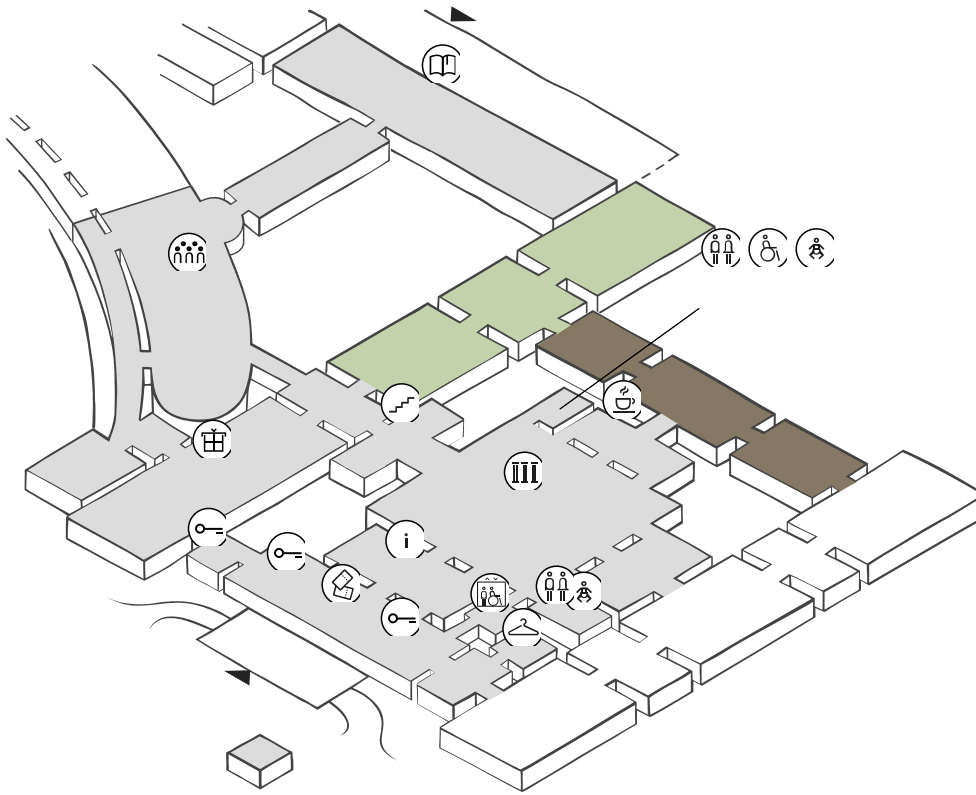

HOCHPARTERRE

- Sonderausstellung: Re:Present
- Sonderausstellung: Korridor des Staunens
- derzeit geschlossen

-  Barrierefreier Lift
-  Wickeltisch
-  Garderobe
-  Toilette
-  Barrierefreie Toilette
-  Tickets
-  cook café & bistro
-  WMW Bibliothek
-  Säulenhalle
-  WMW Forum / Lounge
-  Treppe
-  Schließfächer
-  Info Point

MEZZANIN

-  Barrierefreier Lift
-  Wickeltisch
-  Toilette
-  Barrierefreie Toilette
-  Treppe
-  Kaleidoskop Studio

- Sonderausstellung: I saw more than I can tell
- Schausammlung
- derzeit geschlossen