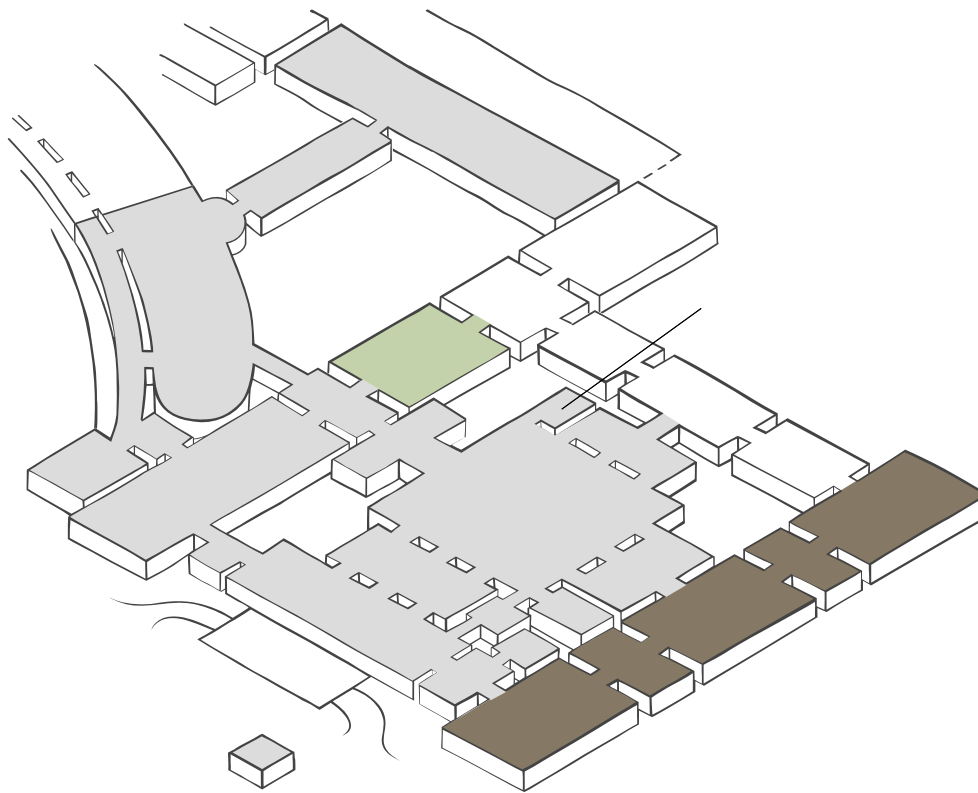

HOCHPARTERRE

- Barrierefreier Lift
- Wickeltisch
- Garderobe
- Toilette
- Barrierefreie Toilette
- Tickets
- cook café & bistro
- WMW Bibliothek
- Säulenhalle
- WMW Forum / Lounge
- Treppe
- Schließfächer
- Info Point

MEZZANIN

- Barrierefreier Lift
- Wickeltisch
- Toilette
- Barrierefreie Toilette
- Treppe
- Kaleidoskop Studio

Sammlungen online