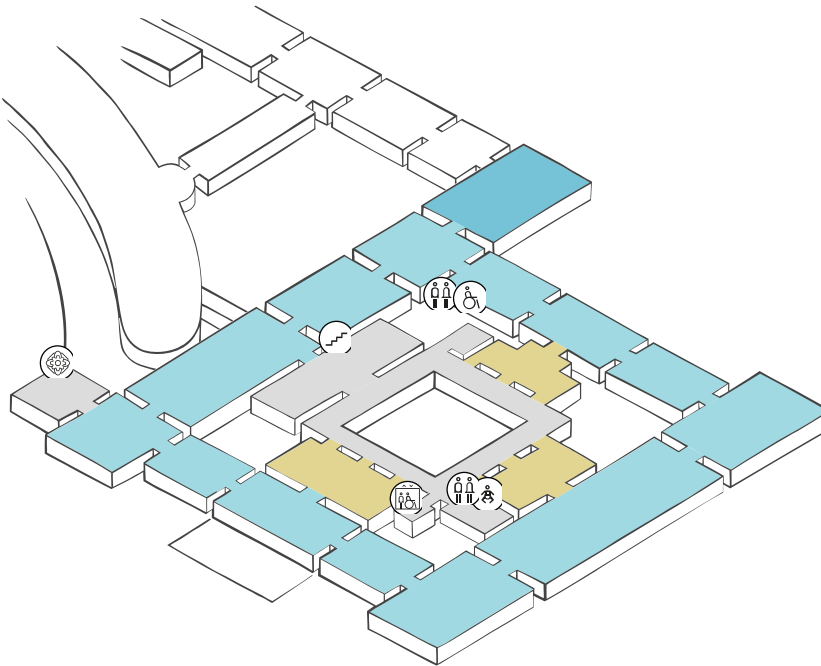

HOCHPARTERRE

- Sonderausstellung
- Sonderausstellung: The Majlis
- Sonderausstellung: Korridor des Staunens

-  Barrierfreier Lift
-  Wickeltisch
-  Garderobe
-  Toilette
-  Barrierfreie Toilette
-  WMW Shop
-  Tickets
-  cook café & bistro
-  WMW Bibliothek
-  Säulenhalle
-  WMW Forum / Lounge
-  Treppe
-  Schließfächer
-  Info Point

MEZZANIN

- Sonderausstellung: Faces in Prayer
- Schausammlung
- Sonderausstellung: Ein koloniales Ding
- Sonderausstellung: Metamorphosis. Brazil 1998

Sammlungen online