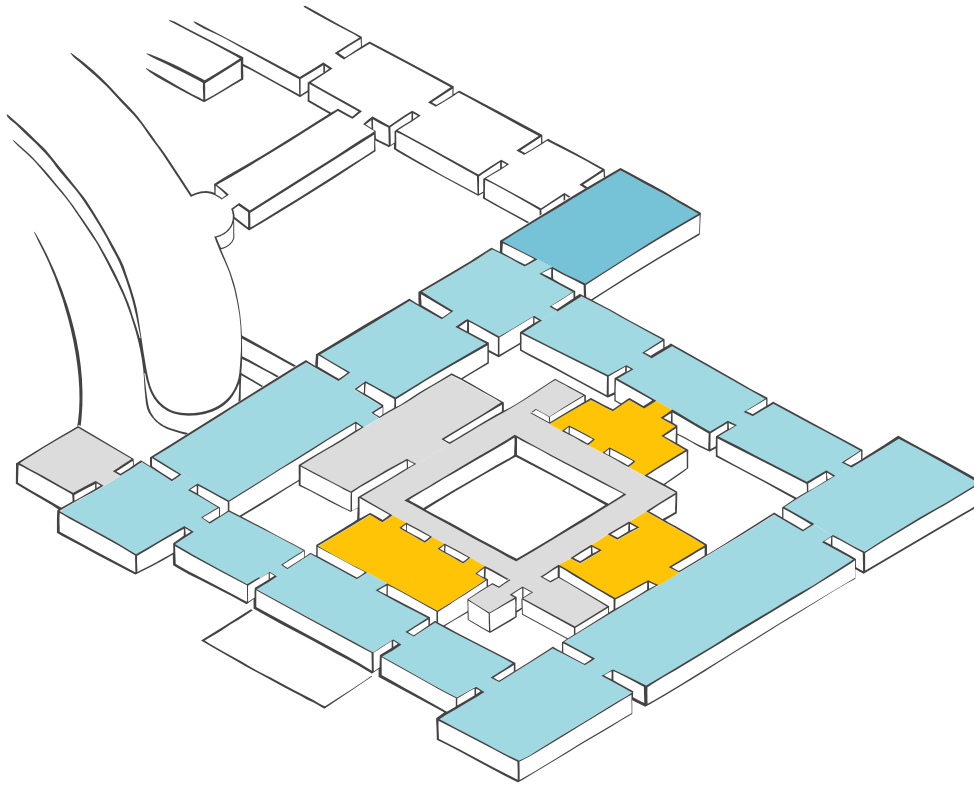

HOCHPARTERRE

- Barrierefreier Lift
- Wickeltisch
- Garderobe
- Toilette
- Barrierefreie Toilette
- Tickets
- cook café & bistro
- WMW Bibliothek
- Säulenhalle
- WMW Forum / Lounge
- Treppe
- Schließfächer
- Info Point

MEZZANIN

- Barrierefreier Lift
- Wickeltisch
- Toilette
- Barrierefreie Toilette
- Treppe
- Kaleidoskop Studio

Sammlungen online