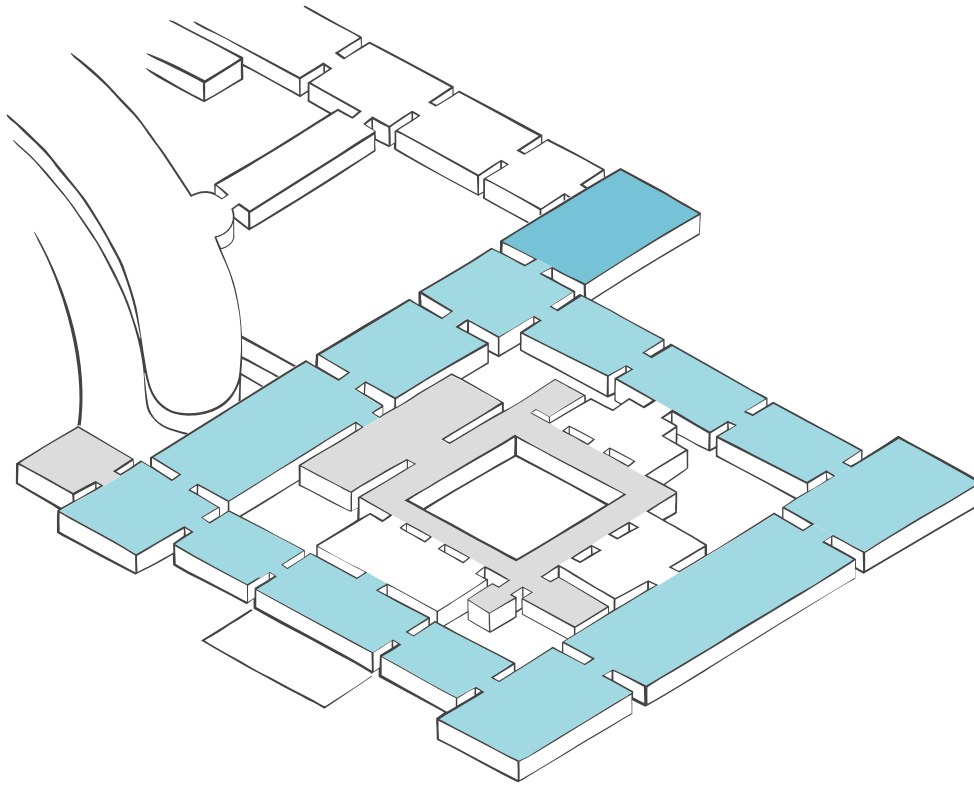

HOCHPARTERRE

- Barrierefreier Lift
- Wickeltisch
- Garderobe
- Toilette
- Barrierefreie Toilette
- Tickets
- cook café & bistro
- WMW Bibliothek
- Säulenhalle
- WMW Forum / Lounge
- Treppe
- Schließfächer
- Info Point

MEZZANIN

- Barrierefreier Lift
- Wickeltisch
- Toilette
- Barrierefreie Toilette
- Treppe
- Kaleidoskop Studio

Sammlungen online