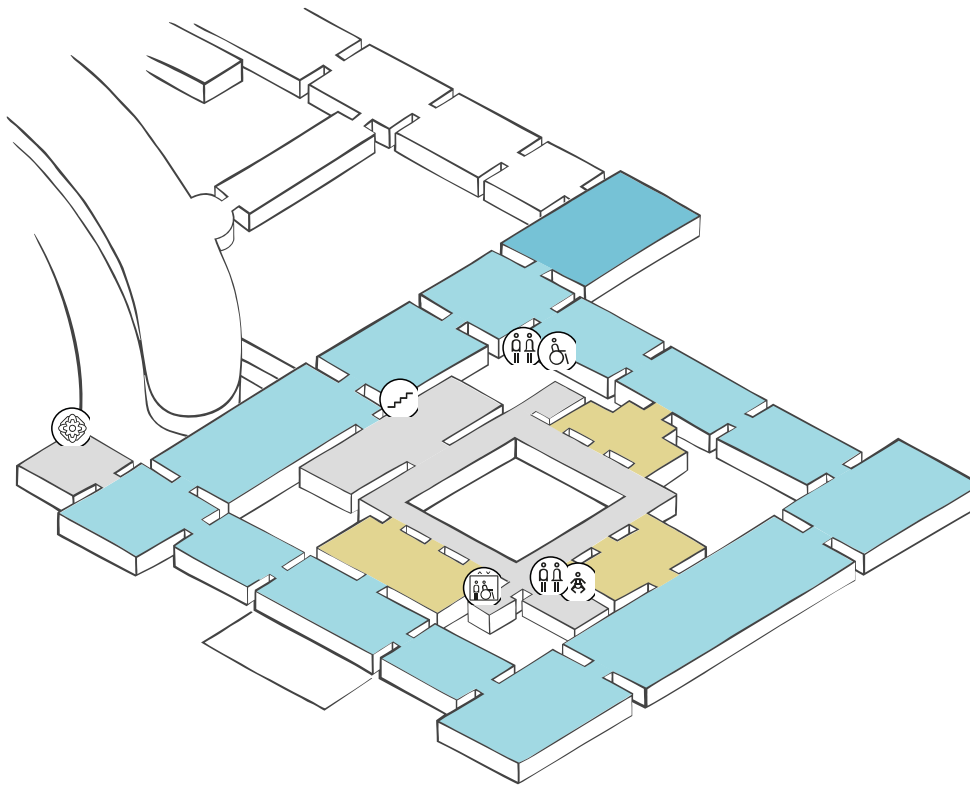

HOCHPARTERRE

■ Sonderausstellung: Azteken

■ Sonderausstellung: Korridor des Staunens

-  Barrierefreier Lift
-  Wickeltisch
-  Garderobe
-  Toilette
-  Barrierefreie Toilette
-  Tickets
-  cook café & bistro
-  WMW Bibliothek
-  Säulenhalle
-  WMW Forum / Lounge
-  Treppe
-  Schließfächer
-  Info Point

MEZZANIN

-  Barrierefreier Lift
-  Wickeltisch
-  Toilette
-  Barrierefreie Toilette
-  Treppe
-  Kaleidoskop Studio

 Sonderausstellung: I saw more than I can tell  Schausammlung

Sammlungen online