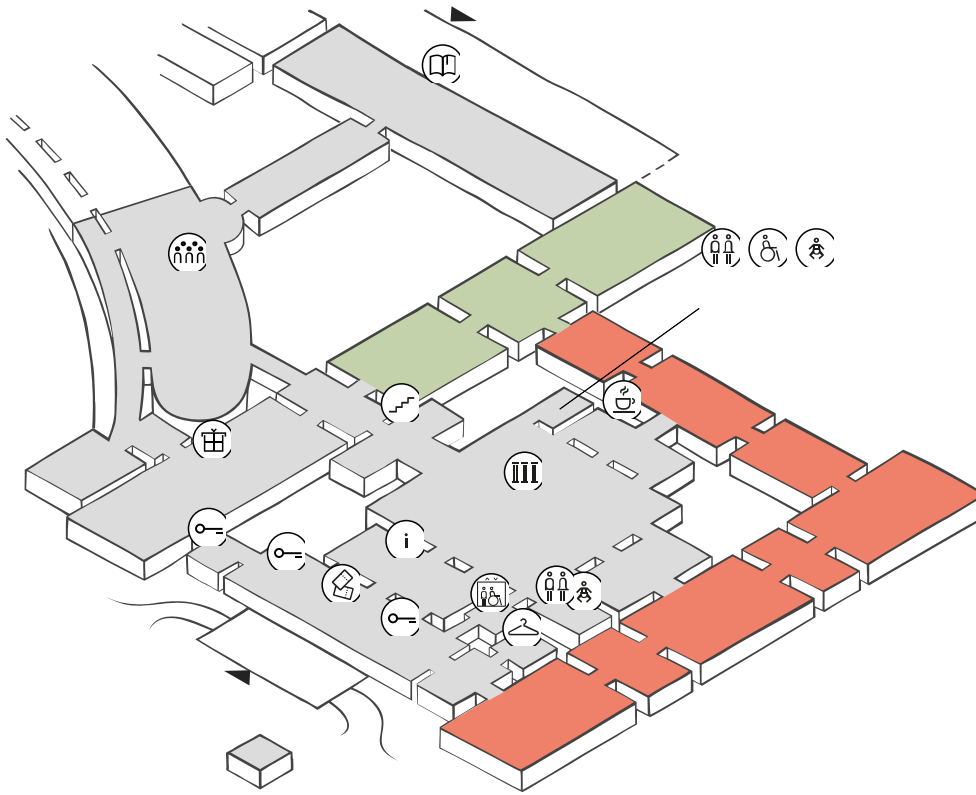

HOCHPARTERRE

■ Sonderausstellung: Azteken

■ Sonderausstellung: Korridor des Staunens

-  Barrierefreier Lift
-  Wickeltisch
-  Garderobe
-  Toilette
-  Barrierefreie Toilette
-  Tickets
-  cook café & bistro
-  WMW Bibliothek
-  Säulenhalle
-  WMW Forum / Lounge
-  Treppe
-  Schließfächer
-  Info Point

MEZZANIN

-  Barrierefreier Lift
-  Wickeltisch
-  Toilette
-  Barrierefreie Toilette
-  Treppe
-  Kaleidoskop Studio

 Sonderausstellung: I saw more than I can tell  Schausammlung

Sammlungen online