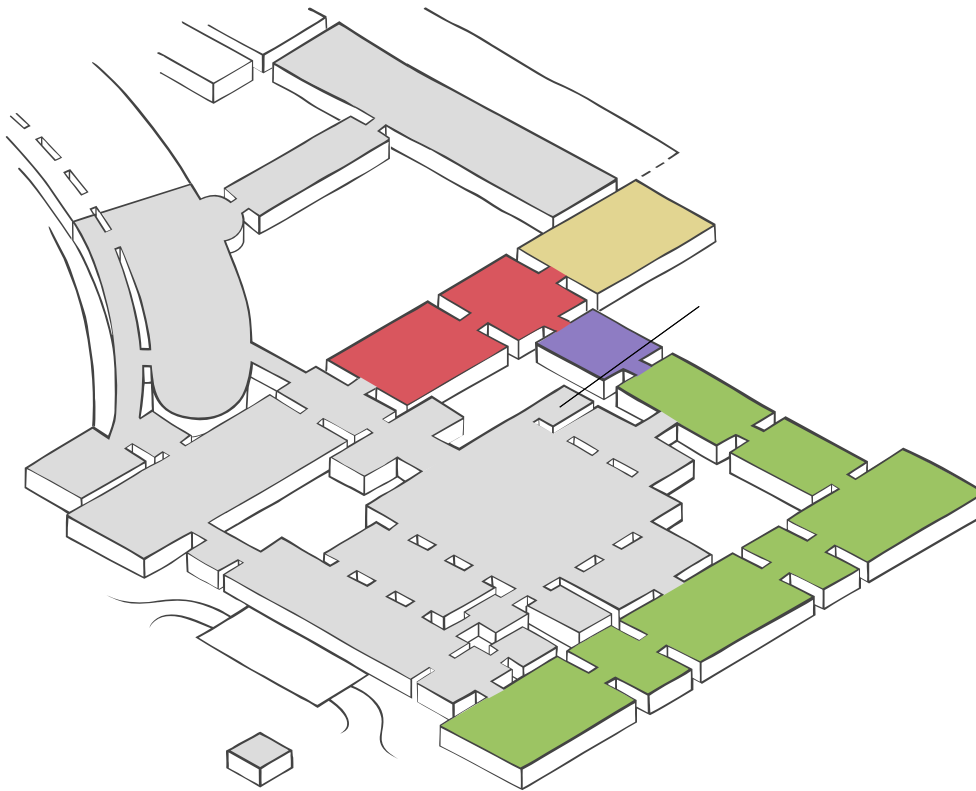

HOCHPARTERRE

- Barrierefreier Lift
- Wickeltisch
- Garderobe
- Toilette
- Barrierefreie Toilette
- Tickets
- cook café & bistro
- WMW Bibliothek
- Säulenhalle
- WMW Forum / Lounge
- Treppe
- Schließfächer
- Info Point

MEZZANIN

- Barrierefreier Lift
- Wickeltisch
- Toilette
- Barrierefreie Toilette
- Treppe
- Kaleidoskop Studio

Sammlungen online