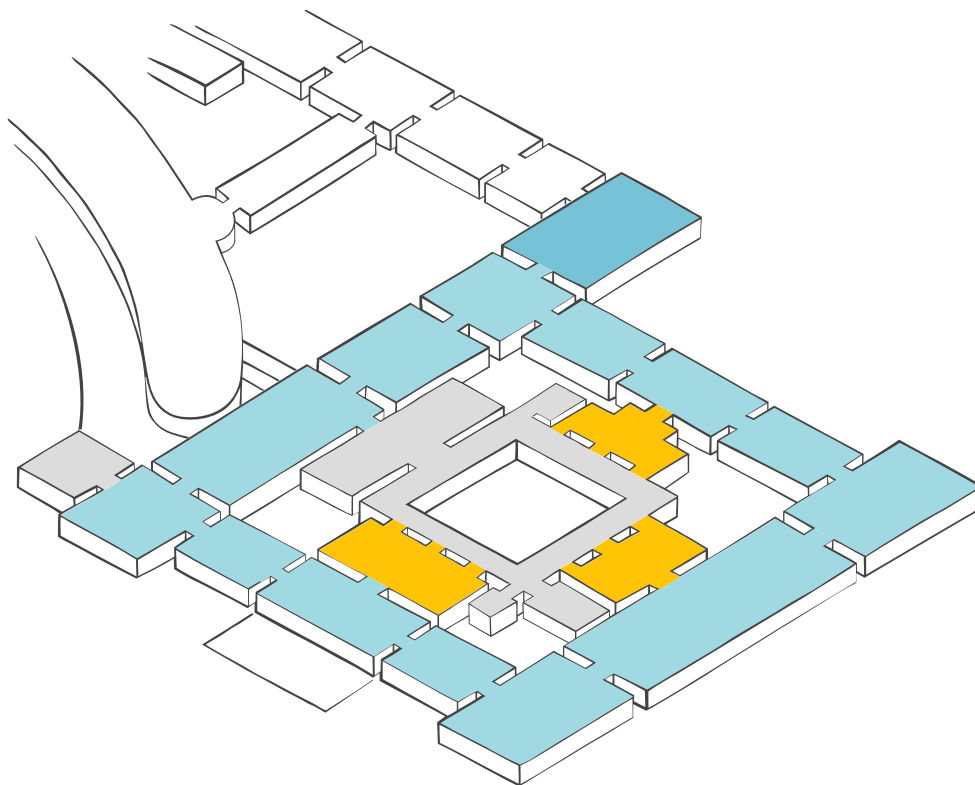

HOCHPARTERRE

- Barrierefreier Lift
- Wickeltisch
- Garderobe
- Toilette
- Barrierefreie Toilette
- Tickets
- cook café & bistro
- WMW Bibliothek
- Säulenhalle
- WMW Forum / Lounge
- Treppe
- Schließfächer
- Info Point

MEZZANIN

- Barrierefreier Lift
- Wickeltisch
- Toilette
- Barrierefreie Toilette
- Treppe
- Kaleidoskop Studio

Sammlungen online