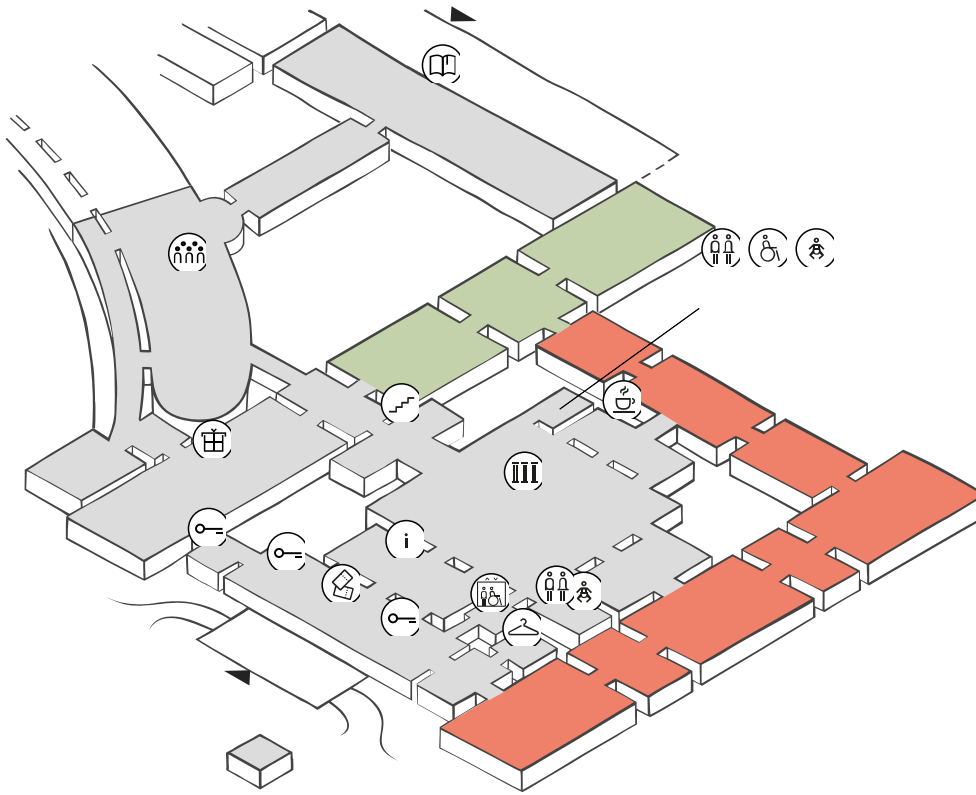

## HOCHPARTERRE

■ Sonderausstellung: Azteken

■ Sonderausstellung: Korridor des Staunens

-  Barrierefreier Lift
-  Wickeltisch
-  Garderobe
-  Toilette
-  Barrierefreie Toilette
-  Tickets
-  cook café & bistro
-  WMW Bibliothek
-  Säulenhalle
-  WMW Forum / Lounge
-  Treppe
-  Schließfächer
-  Info Point

## MEZZANIN

-  Barrierefreier Lift
-  Wickeltisch
-  Toilette
-  Barrierefreie Toilette
-  Treppe
-  Kaleidoskop Studio

 Sonderausstellung: Stories of Traumatic Pasts     Schausammlung

Sammlungen online