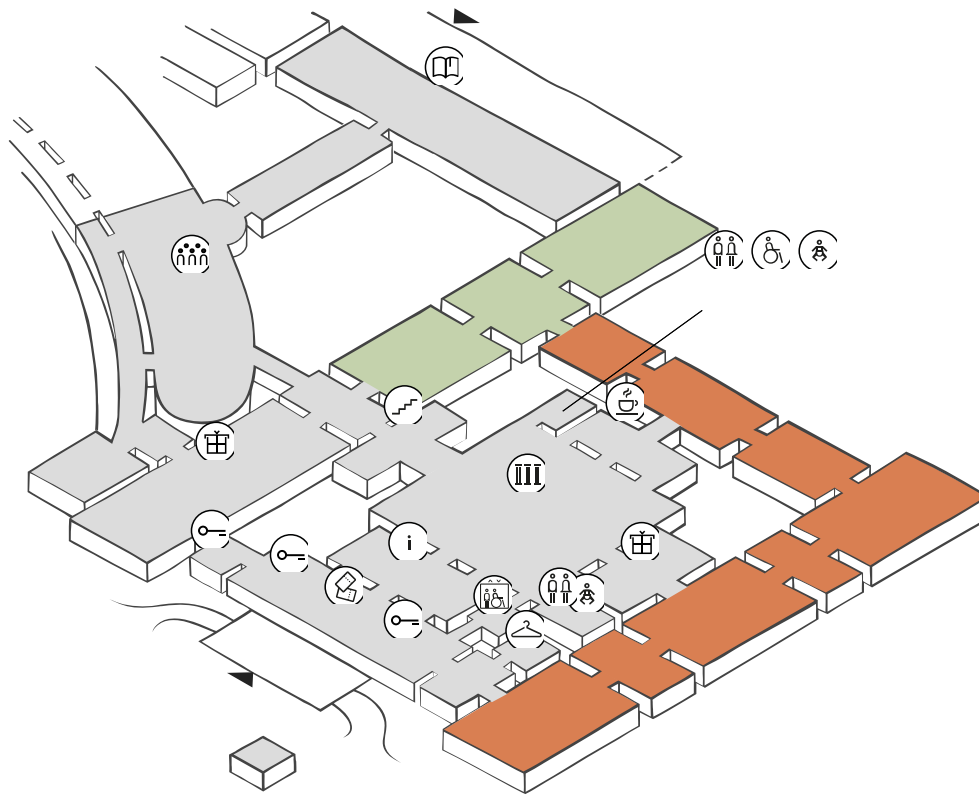

## HOCHPARTERRE

Sonderausstellung
  Sonderausstellung: Korridor des Staunens

-  Barrierefreier Lift
-  Wickeltisch
-  Garderobe
-  Toilette
-  Barrierefreie Toilette
-  WMW Shop
-  Tickets
-  cook café & bistro
-  WMW Bibliothek
-  Säulenhalle
-  WMW Forum / Lounge
-  Treppe
-  Schließfächer
-  Info Point

## MEZZANIN

-  Barrierefreier Lift
-  Wickeltisch
-  Toilette
-  Barrierefreie Toilette
-  Treppe
-  Kaleidoskop Studio

Sonderausstellung: Stories of Traumatic Past     Schausammlung

Sammlungen online