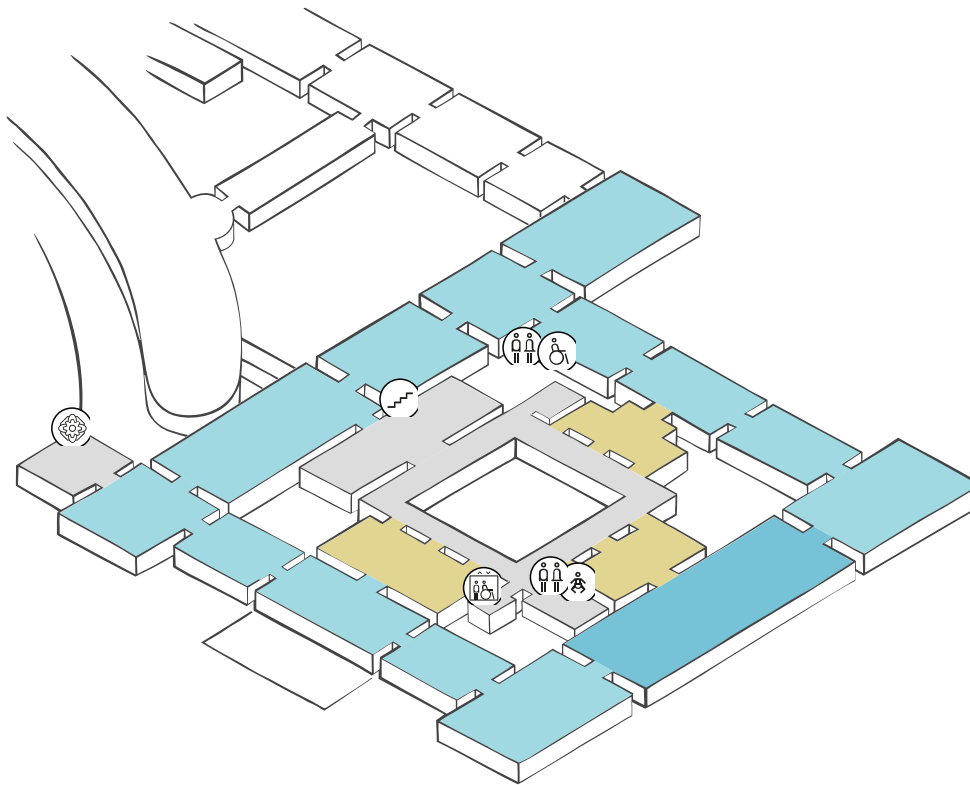

## HOCHPARTERRE

Sonderausstellung
  Sonderausstellung: Korridor des Staunens

-  Barrierefreier Lift
-  Wickeltisch
-  Garderobe
-  Toilette
-  Barrierefreie Toilette
-  WMW Shop
-  Tickets
-  cook café & bistro
-  WMW Bibliothek
-  Säulenhalle
-  WMW Forum / Lounge
-  Treppe
-  Schließfächer
-  Info Point

## MEZZANIN

-  Barrierefreier Lift
-  Wickeltisch
-  Toilette
-  Barrierefreie Toilette
-  Treppe
-  Kaleidoskop Studio

Sonderausstellung: Stories of Traumatic Past     Schausammlung

Sammlungen online