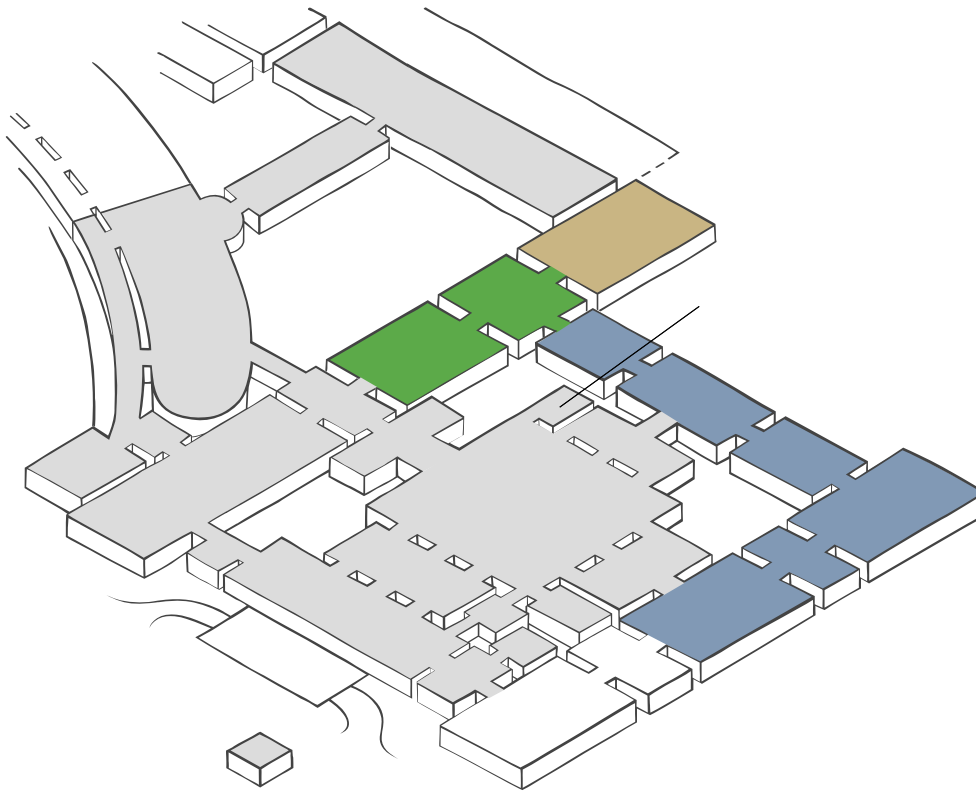

HOCHPARTERRE

- Barrierefreier Lift
- Wickeltisch
- Garderobe
- Toilette
- Barrierefreie Toilette
- Tickets
- cook café & bistro
- WMW Bibliothek
- Säulenhalle
- WMW Forum / Lounge
- Treppe
- Schließfächer
- Info Point

MEZZANIN

- Barrierefreier Lift
- Wickeltisch
- Toilette
- Barrierefreie Toilette
- Treppe
- Kaleidoskop Studio

Sammlungen online