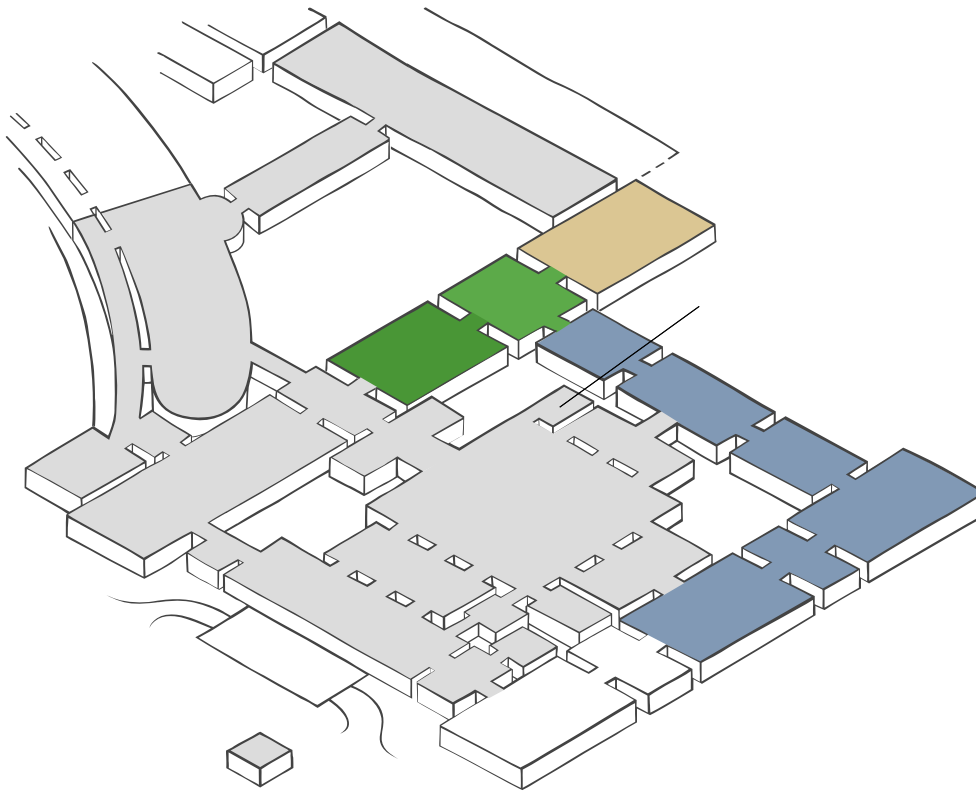

HOCHPARTERRE

- Barrierefreier Lift
- Wickeltisch
- Garderobe
- Toilette
- Barrierefreie Toilette
- Tickets
- cook café & bistro
- WMW Bibliothek
- Säulenhalle
- WMW Forum / Lounge
- Treppe
- Schließfächer
- Info Point

MEZZANIN

- Barrierefreier Lift
- Wickeltisch
- Toilette
- Barrierefreie Toilette
- Treppe
- Kaleidoskop Studio

Sammlungen online